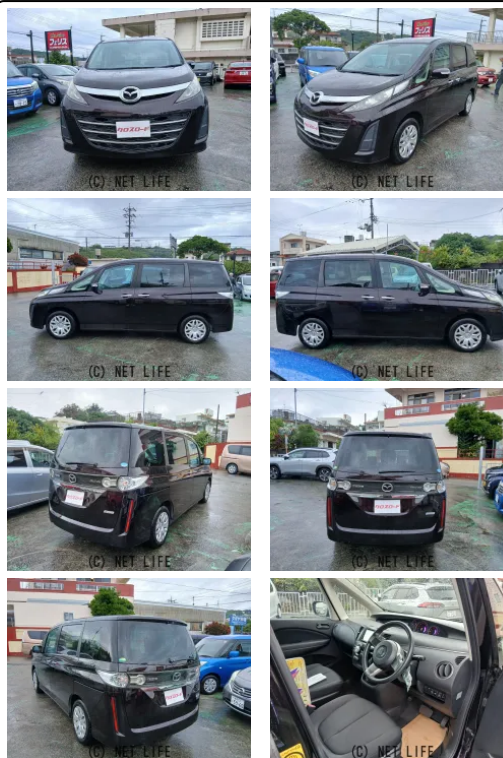

備考なし

車名	マツダ ビアンテ 2.0 20C スカイクティブ		
本体価格(消費税込) 支払総額(税込)	ご成約 (---)		
年式	2015年 (H27)		
走行距離	7.6万 km		
保証	保証付・3ヶ月・3千km		
法定整備	法定整備含		
色	ラディアントエボニーマイカ		
車検	車検整備付	修復歴	無
リサイクル	リ済込	駆動方式	2WD
燃料	ガソリン	ミッション	MTモード付6ATインパ
ハンドル	右	乗車定員	8名
ドア	5D	車台番号	379

装備・内装・外装・安全装備

パワーステアリング・パワーウィンドウ・エアコン・電格ミラー・キーレス・
TV(フルセグ)・ナビ(SD ナビ他)・後席モニター・カメラ(バック)・
スライドドア(両側電動)・ABS・エアバック(運転席/助手席)・

装備備考

●パワーステアリング●パワーウィンドウ●エアコン●キーレス●
ABS●運転席エアバッグ●助手席エアバッグ●バックカメラ●電
格ミラー●CD●DVD再生●SD ナビ他●両側電動スライドド...