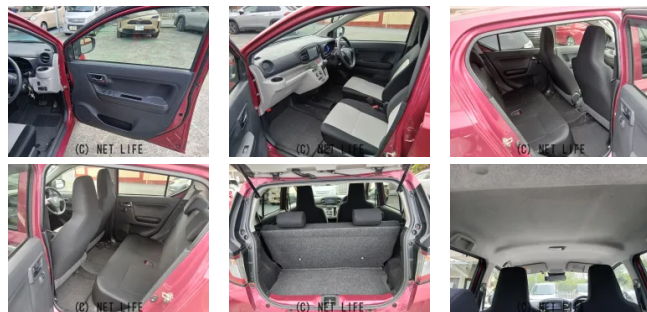

備考なし

車名	トヨタ ピクシスエポック 660 X SAIII		
本体価格(消費税込) 支払総額(税込)	72万円 (77万円)		
年式	2018年 (H30)		
走行距離	1.6万 km		
保証	保証付・3ヶ月・3千km		
法定整備	法定整備含		
色	マゼンタベリーマイカメタリック		
車検	車検整備付	修復歴	無
リサイクル	リ済込	駆動方式	2WD
燃料	ガソリン	ミッション	CVTインパネ
ハンドル	右	乗車定員	4名
ドア	5D	車台番号	313

装備・内装・外装・安全装備

パワーステアリング・パワーウィンドウ・エアコン・キーレス・TV(ワンセグ)・ナビ(SD ナビ他)・カメラ(バック)・ABS・エアバック(運転席/助手席)・

装備備考

●パワーステアリング●パワーウィンドウ●エアコン●キーレス●
ABS●運転席エアバッグ●助手席エアバッグ●CD●バックカメラ●SD ナビ他●ワンセグTV

CARSHOPフェリスのお問い合わせ

098-944-5658