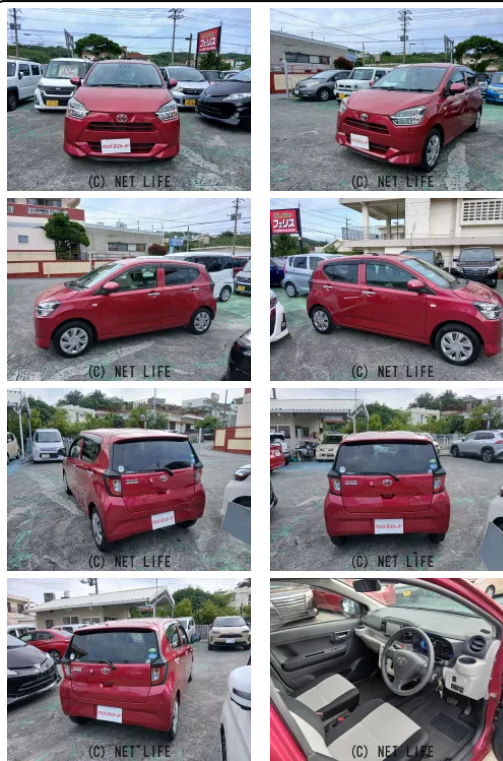

備考なし

車名	トヨタ ピクシスエポック 660 X SAIII		
本体価格(消費税込) 支払総額(税込)	72万円 (77万円)		
年式	2018年 (H30)		
走行距離	1.6万 km		
保証	保証付・3ヶ月・3千km		
法定整備	法定整備含		
色	マゼンタベリーマイカメタリック		
車検	車検整備付	修復歴	無
リサイクル	リ済込	駆動方式	2WD
燃料	ガソリン	ミッション	CVTインパネ
ハンドル	右	乗車定員	4名
ドア	5D	車台番号	313