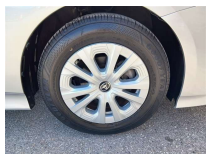

備考なし

OTM GROUP

全て新品交換して納車を致します!!!

車名

トヨタ プリウス 1.8S

本体価格(消費税込)
支払総額(税込)

170.5万円 (178.6万円)

年式