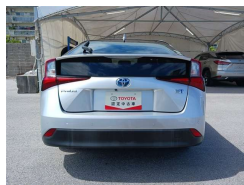

備考なし

OTM GROUP

全て新品交換して納車を致します!!!

車名

トヨタ プリウス 1.8S

本体価格(消費税込)
支払総額(税込)

170.5万円 (178.6万円)

年式