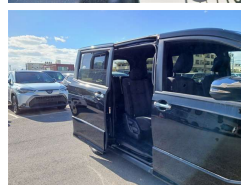

備考なし

全て新品交換して納車を致します!!!

車名	トヨタ ヴォクシー 2.0ZS煌II		
本体価格(消費税込) 支払総額(税込)	247.5万円 (259.3万円)		
年式	2020年 (R2)		
走行距離	5.7万 km		
保証	保証付・期間無制限		
法定整備	法定整備含		
色	ブラック		
車検	車検整備付	修復歴	無
リサイクル	リ済込	駆動方式	2WD
燃料	ガソリン	ミッション	AT
ハンドル	右	乗車定員	8名
ドア	5D	車台番号	675

装備・内装・外装・安全装備

パワーステアリング・パワーウィンドウ・エアコン・Wエアコン・LEDライト・ETC  
 ・キーレス・スマートキー・盗難防止装置・ナビ(SDナビ他)・三列シート・  
 ウォークスルー・カメラ(バック)・スライドドア(両側電動)・アルミホイール・  
 フルエアロ・ABS・横滑り防止装置・衝突被害軽減ブレーキ・アイドリングストップ  
 ・エアバック(運転席/助手席)・

装備備考