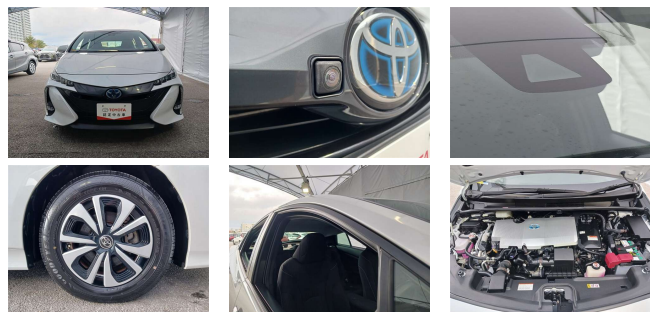

備考なし

沖繩にとってかけがえのない会社へ。
沖繩トヨタグループ

全て新品交換して
納車を致します!!!

車名

トヨタ プリウスPHV
1.8Sナビパッケージ

本体価格(消費税込)
支払総額(税込)

253万円 (264.1万円)

年式