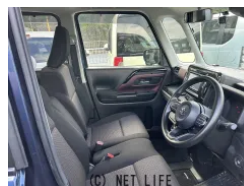

走行2000km 大幅値下げ 大特価セール

車名	スズキ スペーシア 660 カスタム GS レー ダブブレーキサポート装着車		
本体価格(消費税込) 支払総額(税込)	169万円 (179万円)		
年式	2024年 (R6)		
走行距離	0.2万 km		
保証	保証付・24ヶ月・距離無制限		
法定整備	法定整備含		
色	ダークブルー		
車検	車検整備付	修復歴	無
リサイクル	リ済込	駆動方式	2WD
燃料	ガソリン	ミッション	CVTインパネ
ハンドル	右	乗車定員	4名
ドア	5D	車台番号	778

装備・内装・外装・安全装備

パワーステアリング・パワーウィンドウ・エアコン・オートライト・光軸調整・HID
 ・LEDライト・ETC・ウインカーミラー・フォグランプ・プライバシーガラス・
 電格ミラー・キーレス・スマートキー・キーフリースタート・プッシュスタート・
 集中ドアロック・盗難防止装置・TV(フルセグ)・ナビ(SDナビ他)・ベンチシート・
 カメラ(バック)・スライドドア(片側手動)・リアスポイラー・フルエアロ・ABS・
 横滑り防止装置・衝突被害軽減ブレーキ・衝突安全ボディ・クルーズコントロール・
 アイドリングストップ・エアバック(運転席/助手席/サイド/カーテン)・