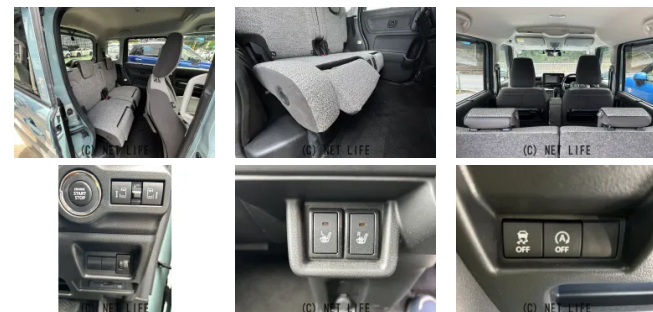

走行1000Km 大特価セール

車名	スズキ スペーシア 660 ハイブリッド X セ ーフティプラスパッケージ装着...		
本体価格(消費税込) 支払総額(税込)	<b>149万円 (159万円)</b>		
年式	2025年 (R7)		
走行距離	0.1万 km		
保証	保証付・24ヶ月・1千km		
法定整備	法定整備含		
色	ブルー		
車検	車検整備付	修復歴	有
リサイクル	リ済込	駆動方式	2WD
燃料	ハイブリッド	ミッション	CVTインパネ
ハンドル	右	乗車定員	4名
ドア	5D	車台番号	707

装備・内装・外装・安全装備

パワーステアリング・パワーウィンドウ・エアコン・オートライト・光軸調整・HID  
 ・LEDライト・プライバシーガラス・電格ミラー・キーレス・スマートキー・  
 キーフリースタート・プッシュスタート・集中ドアロック・盗難防止装置・  
 ドライブレコーダー・TV(フルセグ)・ベンチシート・オットマン・カメラ(バック)・  
 ABS・横滑り防止装置・衝突被害軽減ブレーキ・衝突安全ボディ・  
 クルーズコントロール・アイドリングストップ・エアバック(運転席/助手席/サイド)・