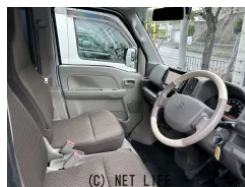

## レンタアップ車 大特価セール

車名	スズキ エブリー 660 PC ハイルーフ		
本体価格(消費税込) 支払総額(税込)	64万円 (69万円)		
年式	2019年 (R1)		
走行距離	9.7万 km		
保証	保証付・3ヶ月・距離無制限		
法定整備	法定整備含		
色	シルバー		
車検	検R9/3	修復歴	有
リサイクル	リ済込	駆動方式	2WD
燃料	ガソリン	ミッション	4ATインパネ
ハンドル	右	乗車定員	4名
ドア	5D	車台番号	765

### 装備・内装・外装・安全装備

パワーステアリング・パワーウィンドウ・エアコン・ETC・キーレス・  
集中ドアロック・TV(フルセグ)・カメラ(バック)・ABS・エアバック(運転席/助手席)  
・

### 装備備考

●パワーステアリング●パワーウィンドウ●エアコン●キーレス●  
ABS●運転席エアバッグ●助手席エアバッグ●商用車・バン●E  
TC●集中ドアロック●CD●フルセグTV●ラジオ●バックカメ...

UP SIDEのお問い合わせ