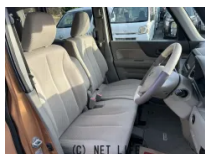

備考なし

車名	スズキ スペーシア 660 X		
本体価格(消費税込) 支払総額(税込)	39.8万円 (44.8万円)		
年式	2013年 (H25)		
走行距離	6.1万 km		
保証	保証付・12ヶ月・距離無制限		
法定整備	法定整備含		
色	キャンドルオレンジメタリック		
車検	検R10/2	修復歴	有
リサイクル	リ済込	駆動方式	2WD
燃料	ガソリン	ミッション	CVTインパネ
ハンドル	右	乗車定員	4名
ドア	5D	車台番号	385