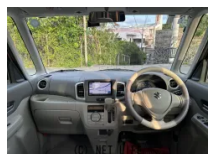

備考なし

車名	スズキ スペーシア 660 X		
本体価格(消費税込) 支払総額(税込)	39.8万円 (44.8万円)		
年式	2013年 (H25)		
走行距離	6.1万 km		
保証	保証付・12ヶ月・距離無制限		
法定整備	法定整備含		
色	キャンドルオレンジメタリック		
車検	検R10/2	修復歴	有
リサイクル	リ済込	駆動方式	2WD
燃料	ガソリン	ミッション	CVTインパネ
ハンドル	右	乗車定員	4名
ドア	5D	車台番号	385

装備・内装・外装・安全装備

パワーステアリング・パワーウィンドウ・エアコン・光軸調整・プライバシーガラス
 ・電格ミラー・キーレス・スマートキー・プッシュスタート・集中ドアロック・
 盗難防止装置・TV(フルセグ)・ナビ(SDナビ他)・ベンチシート・シートリフター・
 スライドドア(両側電動)・アルミホイール(14)・ABS・衝突安全ボディ・
 アイドリングストップ・エアバック(運転席/助手席)・

装備備考