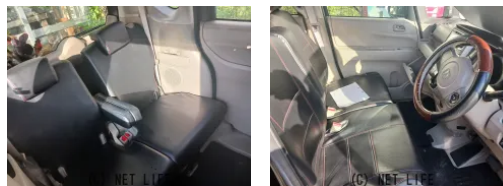

備考なし

カーショップKIIのお問い合わせ

**070-1941-5660**

※お問合せの際は、「クロスロード」を見た！とお伝えください。

更新日 04月02日 19:01

<https://www.o-cross.net/car/honda/S094/001997-1260213-N0004/>

|                        |                           |       |         |
|------------------------|---------------------------|-------|---------|
| 車名                     | ホンダ N-BOX<br>660 G Lパッケージ |       |         |
| 本体価格(消費税込)<br>支払総額(税込) | ご成約 (---)                 |       |         |
| 年式                     | 2013年 (H25)               |       |         |
| 走行距離                   | 9万 km                     |       |         |
| 保証                     | 保証付・1ヶ月・1千km              |       |         |
| 法定整備                   | 法定整備含                     |       |         |
| 色                      | ブラック                      |       |         |
| 車検                     | 車検整備付                     | 修復歴   | 無       |
| リサイクル                  | リ済込                       | 駆動方式  | 2WD     |
| 燃料                     | ガソリン                      | ミッション | CVTインパネ |
| ハンドル                   | 右                         | 乗車定員  | 4名      |
| ドア                     | 5D                        | 車台番号  | 389     |

#### 装備・内装・外装・安全装備

パワーステアリング・パワーウィンドウ・エアコン・電格ミラー・スマートキー・  
プッシュスタート・集中ドアロック・スライドドア(片側電動)・ABS・  
横滑り防止装置・アイドリングストップ・エアバック(運転席/助手席)・