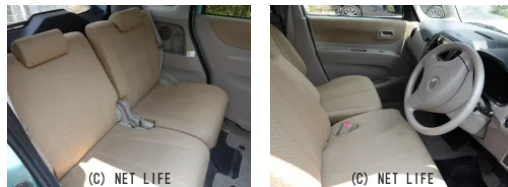

備考なし

車名	スズキ パレット 660 L		
本体価格(消費税込) 支払総額(税込)	20万円 (21万円)		
年式	2009年 (H21)		
走行距離	6.6万 km		
保証	保証無		
法定整備	法定整備含		
色	アクアベールブルーパールメタリック		
車検	車検整備付	修復歴	無
リサイクル	リ済込	駆動方式	2WD
燃料	ガソリン	ミッション	CVTインパネ
ハンドル	右	乗車定員	4名
ドア	5D	車台番号	720