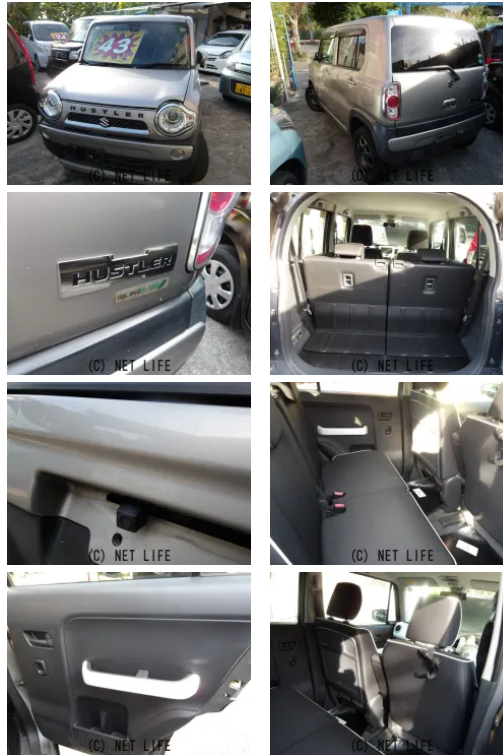

備考なし

車名	スズキ ハスラー 660 G		
本体価格(消費税込) 支払総額(税込)	42万円 (43万円)		
年式	2014年 (H26)		
走行距離	13.8万 km		
保証	保証無		
法定整備	法定整備含		
色	スチールシルバーメタリック		
車検	車検整備付	修復歴	無
リサイクル	リ済込	駆動方式	2WD
燃料	ガソリン	ミッション	CVTインパネ
ハンドル	右	乗車定員	4名
ドア	5D	車台番号	608

装備・内装・外装・安全装備

パワーステアリング・パワーウィンドウ・エアコン・電格ミラー・集中ドアロック・シートヒーター・カメラ(バック)・ABS・横滑り防止装置・衝突被害軽減ブレーキ・アイドリングストップ・エアバック(運転席/助手席)・

装備備考

●パワーステアリング●パワーウィンドウ●エアコン●ABS●運転席エアバッグ●助手席エアバッグ●バックカメラ●電格ミラー●集中ドアロック●横滑り防止装置●衝突被害軽減ブレーキ●アイド...