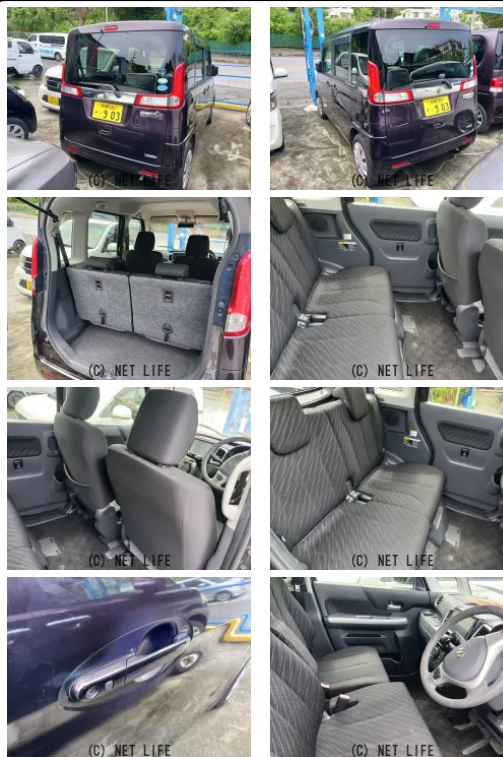

備考なし

車名	スズキ スペーシア 660 Gリミテッド		
本体価格(消費税込) 支払総額(税込)	45万円 (46万円)		
年式	2016年 (H28)		
走行距離	11.1万 km		
保証	保証無		
法定整備	法定整備無		
色	ムーンライトバイオレットパールメタリック		
車検	検R9/1	修復歴	無
リサイクル	リ済込	駆動方式	2WD
燃料	ハイブリッド	ミッション	CVTインパネ
ハンドル	右	乗車定員	4名
ドア	5D	車台番号	669

#### 装備・内装・外装・安全装備

パワーステアリング・パワーウィンドウ・エアコン・電格ミラー・スマートキー・  
プッシュスタート・集中ドアロック・シートヒーター・スライドドア(片側電動)・  
ABS・横滑り防止装置・衝突被害軽減ブレーキ・アイドリングストップ・  
エアバック(運転席/助手席)・