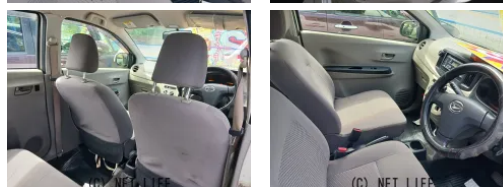

備考なし

車名	ダイハツ ミライース 660 L		
本体価格(消費税込) 支払総額(税込)	22万円 (23万円)		
年式	2015年 (H27)		
走行距離	10.5万 km		
保証	保証無		
法定整備	法定整備含		
色	ホワイト		
車検	車検整備付	修復歴	無
リサイクル	リ済込	駆動方式	2WD
燃料	ガソリン	ミッション	CVTインパネ
ハンドル	右	乗車定員	4名
ドア	5D	車台番号	042

装備・内装・外装・安全装備

パワーステアリング・パワーウィンドウ・エアコン・キーレス・集中ドアロック・
ABS・エアバック(運転席/助手席)・

装備備考

●パワーステアリング●パワーウィンドウ●エアコン●ABS●運
転席エアバッグ●助手席エアバッグ●CD●キーレス●集中ドアロ
ック●現状販売●エコアイドル

カーショップKIIのお問い合わせ

070-1941-5660

※お問合せの際は、「クロスロード」を見た！とお伝えください。