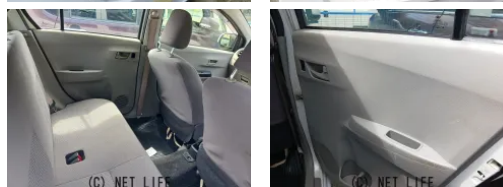

備考なし

車名	ダイハツ ミライース 660 L		
本体価格(消費税込) 支払総額(税込)	22万円 (23万円)		
年式	2015年 (H27)		
走行距離	10.5万 km		
保証	保証無		
法定整備	法定整備含		
色	ホワイト		
車検	車検整備付	修復歴	無
リサイクル	リ済込	駆動方式	2WD
燃料	ガソリン	ミッション	CVTインパネ
ハンドル	右	乗車定員	4名
ドア	5D	車台番号	042

装備・内装・外装・安全装備

パワーステアリング・パワーウィンドウ・エアコン・キーレス・集中ドアロック・
ABS・エアバック(運転席/助手席)・

装備備考

●パワーステアリング●パワーウィンドウ●エアコン●ABS●運
転席エアバッグ●助手席エアバッグ●CD●キーレス●集中ドアロ
ック●現状販売●エコアイドル

カーショップKIIのお問い合わせ

070-1941-5660

※お問合せの際は、「クロスロード」を見た！とお伝えください。

更新日 06月13日 09:58

<https://www.o-cross.net/car/daihatsu/S065/001997-1260613-N0003/>