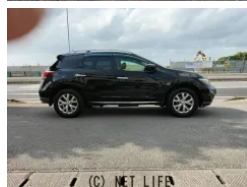

## 本革シート

車名	日産 ムラーノ 2.5 250XV		
本体価格(消費税込) 支払総額(税込)	59万円 (63万円)		
年式	2012年 (H24)		
走行距離	12.3万 km		
保証	保証付・1ヶ月・1千km		
法定整備	法定整備含		
色	ブラック		
車検	検R9/5	修復歴	無
リサイクル	リ済込	駆動方式	2WD
燃料	ガソリン	ミッション	CVTフロア
ハンドル	右	乗車定員	5名
ドア	5D	車台番号	184