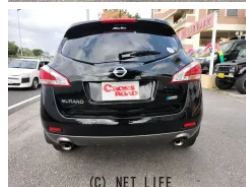

本革シート

車名	日産 ムラーノ 2.5 250XV		
本体価格(消費税込) 支払総額(税込)	59万円 (63万円)		
年式	2012年 (H24)		
走行距離	12.3万 km		
保証	保証付・1ヶ月・1千km		
法定整備	法定整備含		
色	ブラック		
車検	検R9/5	修復歴	無
リサイクル	リ済込	駆動方式	2WD
燃料	ガソリン	ミッション	CVTフロア
ハンドル	右	乗車定員	5名
ドア	5D	車台番号	184