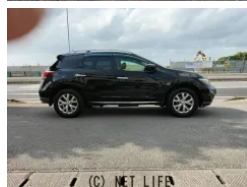

本革シート

車名	日産 ムラーノ 2.5 250XV		
本体価格(消費税込) 支払総額(税込)	59万円 (63万円)		
年式	2012年 (H24)		
走行距離	12.3万 km		
保証	保証付・1ヶ月・1千km		
法定整備	法定整備含		
色	ブラック		
車検	検R9/5	修復歴	無
リサイクル	リ済込	駆動方式	2WD
燃料	ガソリン	ミッション	CVTフロア
ハンドル	右	乗車定員	5名
ドア	5D	車台番号	184