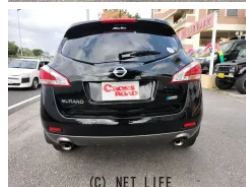

## 本革シート

車名	日産 ムラーノ 2.5 250XV		
本体価格(消費税込) 支払総額(税込)	59万円 (63万円)		
年式	2012年 (H24)		
走行距離	12.3万 km		
保証	保証付・1ヶ月・1千km		
法定整備	法定整備含		
色	ブラック		
車検	検R9/5	修復歴	無
リサイクル	リ済込	駆動方式	2WD
燃料	ガソリン	ミッション	CVTフロア
ハンドル	右	乗車定員	5名
ドア	5D	車台番号	184