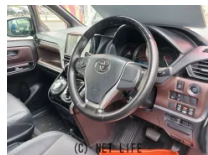

備考なし

オートショップKEN 宜野湾店のお問い合わせ

098-892-3815

※お問合せの際は、「クロスロード」を見た！とお伝えください。

更新日 06月09日 10:18

<https://www.o-cross.net/car/toyota/S234/002057-1260609-N0001/>

車名

トヨタ エスクエア 2.0 Gi