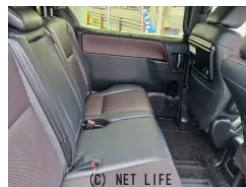

備考なし

オートショップKEN 宜野湾店のお問い合わせ

098-892-3815

※お問合せの際は、「クロスロード」を見た！とお伝えください。

更新日 06月09日 10:18

<https://www.o-cross.net/car/toyota/S234/002057-1260609-N0001/>

車名

トヨタ エスクエア 2.0 Gi