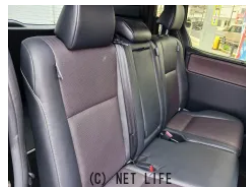

備考なし

オートショップKEN 宜野湾店のお問い合わせ

098-892-3815

※お問合せの際は、「クロスロード」を見た！とお伝えください。

更新日 06月09日 10:18

<https://www.o-cross.net/car/toyota/S234/002057-1260609-N0001/>

車名

トヨタ エスクエア 2.0 Gi