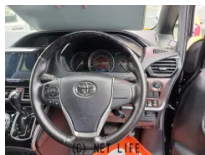

備考なし

オートショップKEN 宜野湾店のお問い合わせ

098-892-3815

※お問合せの際は、「クロスロード」を見た！とお伝えください。

更新日 06月09日 10:18

<https://www.o-cross.net/car/toyota/S234/002057-1260609-N0001/>

車名

トヨタ エスクエア 2.0 Gi