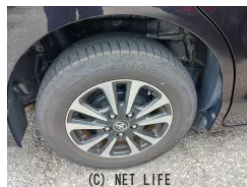

備考なし

オートショップKEN 宜野湾店のお問い合わせ

098-892-3815

※お問合せの際は、「クロスロード」を見た！とお伝えください。

更新日 06月09日 10:18

<https://www.o-cross.net/car/toyota/S234/002057-1260609-N0001/>

車名

トヨタ エスクエア 2.0 Gi

本体価格(消費税込)
支払総額(税込)

159万円 (169万円)

年式

2017年 (H29)

走行距離

11.1万 km

保証

保証付・12ヶ月・距離無制限

法定整備

法定整備含

色

スパークリングブラックPクリスタルS

車検

車検整備付

修復歴

無

リサイクル

リ済込

駆動方式

2WD

燃料

ガソリン

ミッション

MTモード付CVTイン

ハンドル

右

乗車定員

7名

ドア

5D

車台番号

498

装備・内装・外装・安全装備

パワーステアリング・パワーウィンドウ・エアコン・ETC・スマートキー・
プッシュスタート・スライドドア(両側電動)・アルミホイール・ABS・
横滑り防止装置・衝突被害軽減ブレーキ・アイドリングストップ・
エアバック(運転席/助手席)・

装備備考

●パワーステアリング●パワーウィンドウ●エアコン●ABS●運
転席エアバッグ●助手席エアバッグ●ETC●スマートキー●プッ
シュスタート●横滑り防止装置●衝突被害軽減ブレーキ●アイドリ...

オートショップKEN 宜野湾店

沖縄県宜野湾市上原1-3-11

営業時間: 09:00~20:00

定休日: 年中無休