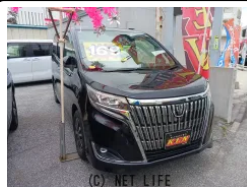

備考なし

オートショップKEN 宜野湾店のお問い合わせ

098-892-3815

※お問合せの際は、「クロスロード」を見た！とお伝えください。

更新日 06月09日 10:18

<https://www.o-cross.net/car/toyota/S234/002057-1260609-N0001/>

車名

トヨタ エスクエア 2.0 Gi

本体価格(消費税込)
支払総額(税込)

159万円 (169万円)

年式

2017年 (H29)

走行距離

11.1万 km

保証

保証付・12ヶ月・距離無制限