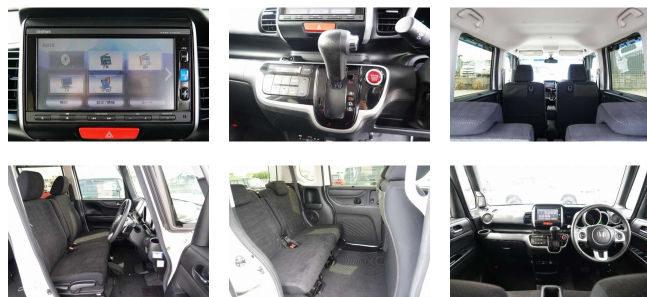

備考なし

 **U-Select**

車名

ホンダ N-BOX
660 G ターボLパッケー
ジ

本体価格(消費税込)
支払総額(税込)

97.8万円 (107.7万円)

年式

2016年 (H28)

走行距離

7.5万 km

保証

保証付・12ヶ月・距離無制限

法定整備

法定整備含

色

プレミアムホワイトパール2