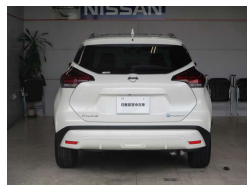

備考なし

NISSAN 琉球日産自動車

車名	日産 キックス 1.2 X ツートーン イン テリアエディション (e-P...		
本体価格(消費税込) 支払総額(税込)	269.5万円 (277.6万円)		
年式	2024年 (R6)		
走行距離	1.2万 km		
保証	保証付・12ヶ月・距離無制限		
法定整備	法定整備含		
色	ブリリアントホワイトパール3コートパール		
車検	検R9/6	修復歴	無
リサイクル	リ済込	駆動方式	2WD
燃料	ハイブリッド	ミッション	AT
ハンドル	右	乗車定員	5名
ドア	5D	車台番号	159