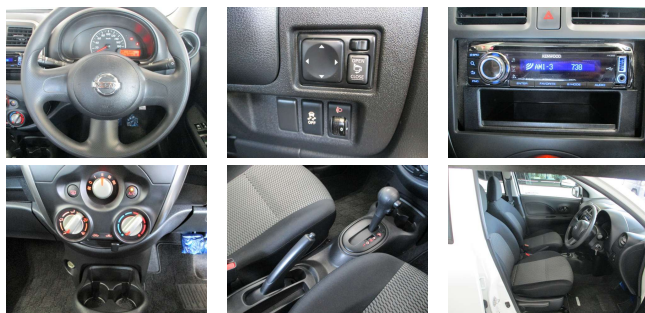

備考なし

NISSAN 琉球日産自動車

車名	日産 マーチ 1.2 S		
本体価格(消費税込) 支払総額(税込)	78.1万円 (87.6万円)		
年式	2017年 (H29)		
走行距離	3.1万 km		
保証	保証付・12ヶ月・距離無制限		
法定整備	法定整備含		
色	ブリリアントホワイトパール3コートパール		
車検	車検整備付	修復歴	無
リサイクル	リ済込	駆動方式	2WD
燃料	ガソリン	ミッション	CVTフロア
ハンドル	右	乗車定員	5名
ドア	5D	車台番号	354

装備・内装・外装・安全装備

パワーステアリング・パワーウィンドウ・エアコン・キーレス・ABS・横滑り防止装置・エアバック(運転席/助手席)・

装備備考

琉球日産自動車 浦添店のお問い合わせ

098-875-3333

※お問合せの際は、「クロスロード」を見た！とお伝えください。

更新日 06月20日 18:07

<https://www.o-cross.net/car/nissan/S023/002107-1260621-N0001/>