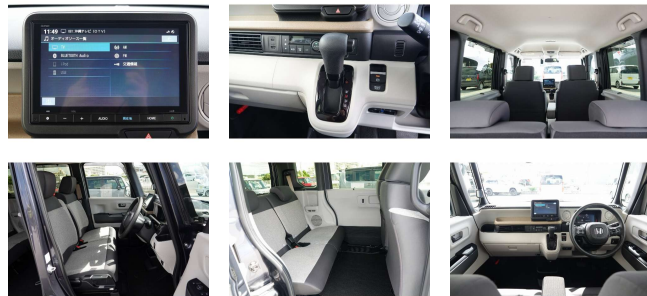

備考なし

|                        |                   |       |         |
|------------------------|-------------------|-------|---------|
| 車名                     | ホンダ N-BOX<br>660  |       |         |
| 本体価格(消費税込)<br>支払総額(税込) | 174.8万円 (183.2万円) |       |         |
| 年式                     | 2024年 (R6)        |       |         |
| 走行距離                   | 0.5万 km           |       |         |
| 保証                     | 保証付・期間無制限         |       |         |
| 法定整備                   | 法定整備含             |       |         |
| 色                      | メテオロイドグレー・メタリック   |       |         |
| 車検                     | 検R9/10            | 修復歴   | 無       |
| リサイクル                  | リ済込               | 駆動方式  | 2WD     |
| 燃料                     | ガソリン              | ミッション | CVTインパネ |
| ハンドル                   | 右                 | 乗車定員  | 4名      |
| ドア                     | 5D                | 車台番号  | 522     |

#### 装備・内装・外装・安全装備

パワーステアリング・パワーウィンドウ・エアコン・LEDライト・ETC・キーレス・スマートキー・TV(フルセグ)・ナビ(SDナビ他)・シートヒーター・カメラ(バック)・ABS・横滑り防止装置・アイドリングストップ・エアバック(運転席/助手席/サイド/カーテン)・