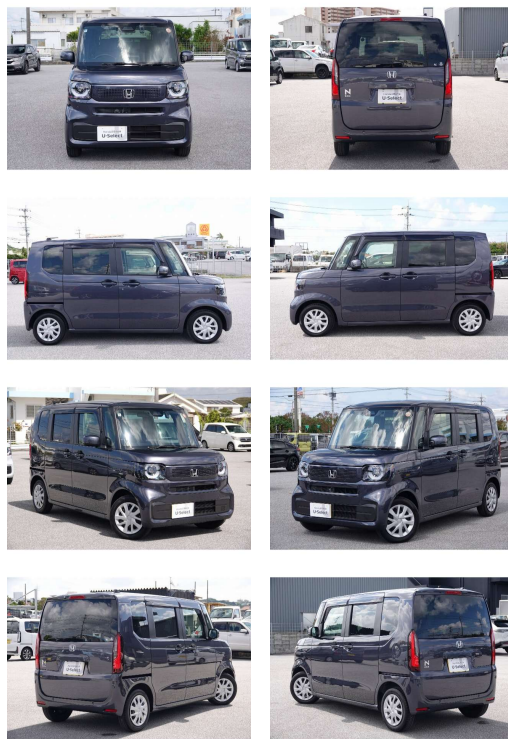

備考なし

|                        |                   |       |         |
|------------------------|-------------------|-------|---------|
| 車名                     | ホンダ N-BOX<br>660  |       |         |
| 本体価格(消費税込)<br>支払総額(税込) | 174.8万円 (183.2万円) |       |         |
| 年式                     | 2024年 (R6)        |       |         |
| 走行距離                   | 0.5万 km           |       |         |
| 保証                     | 保証付・期間無制限         |       |         |
| 法定整備                   | 法定整備含             |       |         |
| 色                      | メテオロイドグレー・メタリック   |       |         |
| 車検                     | 検R9/10            | 修復歴   | 無       |
| リサイクル                  | リ済込               | 駆動方式  | 2WD     |
| 燃料                     | ガソリン              | ミッション | CVTインパネ |
| ハンドル                   | 右                 | 乗車定員  | 4名      |
| ドア                     | 5D                | 車台番号  | 522     |