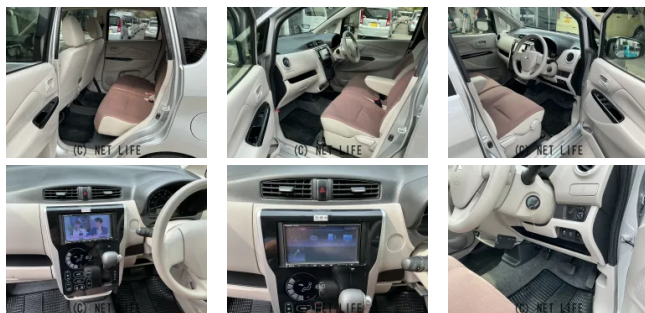

レンタカーとして使用していた為、軽い修復歴が有ります！

レンタカーなら0円です。
25,000円~ 35,000円~

1日 3,200円~
1週間 10,000円~
1か月 25,000円~

ダイドーレンタカー

TEL: 098-840-1111

車名	三菱 eKカスタム 660 M		
本体価格(消費税込) 支払総額(税込)	30万円 (35万円)		
年式	2018年 (H30)		
走行距離	9.7万 km		
保証	保証付・3ヶ月・3千km		
法定整備	法定整備含		
色	クールシルバーメタリック		
車検	車検整備付	修復歴	有
リサイクル	リ済込	駆動方式	2WD
燃料	ガソリン	ミッション	CVTインパネ
ハンドル	右	乗車定員	4名
ドア	5D	車台番号	010

装備・内装・外装・安全装備

パワーステアリング・パワーウィンドウ・エアコン・ETC・プライバシーガラス・電格ミラー・キーレス・集中ドアロック・TV(ワンセグ)・ベンチシート・ABS・エアバック(運転席/助手席)・

装備備考

●パワーステアリング●パワーウィンドウ●エアコン●キーレス●
ABS●運転席エアバッグ●助手席エアバッグ●集中ドアロック●
ETC●プライバシーガラス ●電格ミラー●ラジオ●CD●ワン...