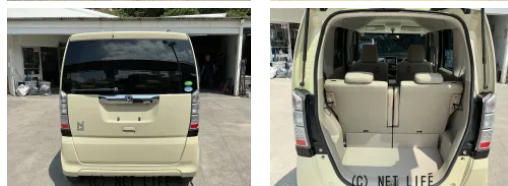

メモリーナビ・フルセグTV・CD・DVD・Bluetooth・バックカメラ・ETC・オートエアコン・アイドリングストップ・片側電動スライドドア・ステアリングスイッチ・ドアバイザー・プッシュスタート

0円からレンタカーが
25,000円~ 35,000円~

1日 3,200円~
1週間 10,000円~
1か月 25,000円~

ダイドーレンタカー

TEL: 098-840-1111

車名	ホンダ N-BOX 660 GLパッケージ		
本体価格(消費税込) 支払総額(税込)	51万円 (56万円)		
年式	2014年 (H26)		
走行距離	10.3万 km		
保証	保証付・3ヶ月・3千km		
法定整備	法定整備含		
色	ヒダマリアイボリー・パール		
車検	車検整備付	修復歴	無
リサイクル	リ済込	駆動方式	2WD
燃料	ガソリン	ミッション	CVTインパネ
ハンドル	右	乗車定員	4名
ドア	5D	車台番号	728