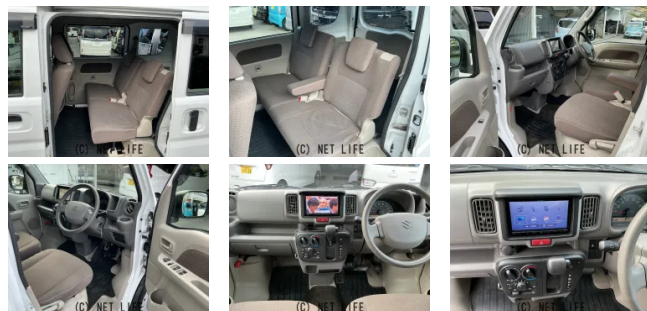

SDナビ・フルセグTV・CD・DVD・Bluetooth・ドライブレコーダー・
 パワーウィンドウ・電動格納ミラー・ドアバイザー・プライバシーガラス・キーレス

レンタカーなら0円です。
 25,000円~ 35,000円~
 1日 3,200円~
 1週間 10,000円~
 1か月 25,000円~
 ダイドーレンタカー
 TEL: 098-840-1111

車名	スズキ エブリイ 660 ジョイン ハイルーフ		
本体価格(消費税込) 支払総額(税込)	71万円 (76万円)		
年式	2018年 (H30)		
走行距離	8.4万 km		
保証	保証付・3ヶ月・3千km		
法定整備	法定整備含		
色	スペリアホワイト		
車検	車検整備付	修復歴	無
リサイクル	リ済込	駆動方式	2WD
燃料	ガソリン	ミッション	4ATインパネ
ハンドル	右	乗車定員	4名
ドア	5D	車台番号	715

装備・内装・外装・安全装備

パワーステアリング・パワーウィンドウ・エアコン・プライバシーガラス・
 電格ミラー・キーレス・集中ドアロック・エアバック(運転席/助手席)・

装備備考

●パワーステアリング●パワーウィンドウ●エアコン●キーレス●
 運転席エアバッグ●助手席エアバッグ●商用車・バン●CD●プラ
 イバシーガラス ●電格ミラー●集中ドアロック●ラジオ●DVD...

ダイドー自動車のお問い合わせ

098-857-8811