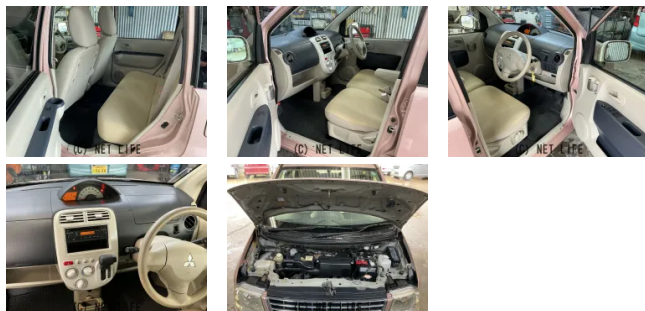

レンタカーとして使用していた為、軽い修復歴が有ります！

0円から
レンタカーが
25,000円~ 35,000円~
1日 3,200円~
1週間 10,000円~
1か月 25,000円~
ダイドーレンタカー
TEL: 098-840-1111
是非お問い合わせください！

車名	三菱 eKワゴン 660 MX		
本体価格(消費税込) 支払総額(税込)	20万円 (25万円)		
年式	2013年 (H25)		
走行距離	8.1万 km		
保証	保証付・1ヶ月・1千km		
法定整備	法定整備含		
色	サクラピンクメタリック		
車検	車検整備付	修復歴	有
リサイクル	リ済込	駆動方式	2WD
燃料	ガソリン	ミッション	4ATインパネ
ハンドル	右	乗車定員	4名
ドア	5D	車台番号	337

装備・内装・外装・安全装備

パワーステアリング・パワーウィンドウ・エアコン・集中ドアロック・ナビ(HDDナビ)・ベンチシート・エアバック(運転席/助手席)・

装備備考

- パワーステアリング●パワーウィンドウ●エアコン●運転席エアバッグ●助手席エアバッグ●CD●HDD ナビ●集中ドアロック
- ラジオ●ベンチシート

ダイドー自動車のお問い合わせ

098-857-8811

※お問合せの際は、「クロスロード」を見た！とお伝えください。