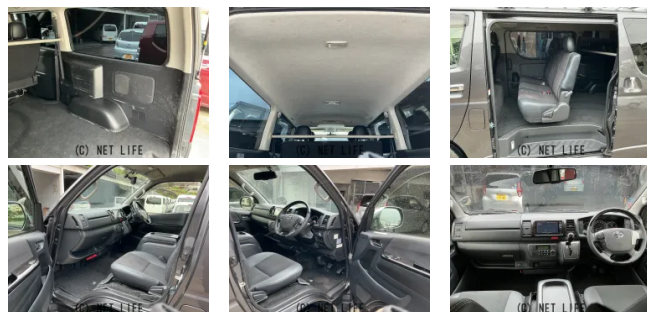

モデルスタフロントスポイラー・SDナビ・フルセグTV・CD・DVD・Bluethooth・バックカメラ・ETC・オートエアコン・ステアリングスイッチ・15インチアルミ・ルーフキャリア・ドアバイザー・プライバシーガラス・スマートキー・プ

0円から
レンタカー
25,000円~
35,000円~
1週間
10,000円~
1か月
25,000円~
ダイドーレンタカー
TEL: 098-840-1111

車名	トヨタ ハイエースバン 3.0 スーパーGL ダークプライム ロングボディ デ...		
本体価格(消費税込) 支払総額(税込)	200万円 (210万円)		
年式	2015年 (H27)		
走行距離	19.7万 km		
保証	保証付・3ヶ月・3千km		
法定整備	法定整備含		
色	グレーメタリック		
車検	車検整備付	修復歴	無
リサイクル	リ済込	駆動方式	2WD
燃料	軽油	ミッション	4ATインパネ
ハンドル	右	乗車定員	5名
ドア	5D	車台番号	949

装備・内装・外装・安全装備

パワーステアリング・パワーウィンドウ・エアコン・LEDライト・ETC・
フォグランプ・プライバシーガラス・電格ミラー・キーレス・スマートキー・
プッシュスタート・集中ドアロック・TV(フルセグ)・カメラ(バック)・ABS・
エアバック(運転席/助手席)・

装備備考

●パワーステアリング●パワーウィンドウ●エアコン●キーレス●
ABS●運転席エアバッグ●助手席エアバッグ●商用車・バン●C
D●バックカメラ●フォグランプ●ETC●LEDライト●ブラ...