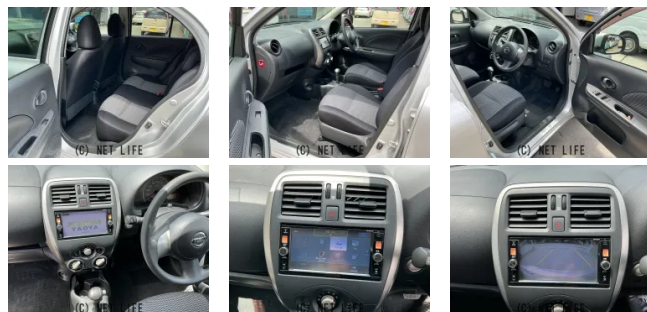

レンタカーとして使用していた為、軽い修復歴が有ります！

レンタカーの0円スタートは、**0円**です。
 レンタカーの0円スタートは、**0円**です。
 25,000円〜 35,000円〜
 40,000円〜 35,000円〜
ダイドーレンタカー
 TEL: 098-840-1111
 是非お問い合わせください

車名	日産 マーチ 1.2 X Vセレクション		
本体価格(消費税込) 支払総額(税込)	19万円 (29万円)		
年式	2015年 (H27)		
走行距離	9.7万 km		
保証	保証付・1ヶ月・1千km		
法定整備	法定整備含		
色	ブリリアントシルバーメタリック		
車検	車検整備付	修復歴	有
リサイクル	リ済込	駆動方式	2WD
燃料	ガソリン	ミッション	CVTフロア
ハンドル	右	乗車定員	5名
ドア	5D	車台番号	307

装備・内装・外装・安全装備

パワーステアリング・パワーウィンドウ・エアコン・光軸調整・ETC・
 プライバシーガラス・電格ミラー・キーレス・スマートキー・プッシュスタート・
 集中ドアロック・TV(フルセグ)・カメラ(バック)・ABS・横滑り防止装置・
 アイドリングストップ・エアバック(運転席/助手席/サイド)・

装備備考

- パワーステアリング●パワーウィンドウ●エアコン●キーレス●
- ABS●運転席エアバッグ●助手席エアバッグ●サイドエアバッグ
- ETC●プライバシーガラス ●スマートキー●電格ミラー●集...