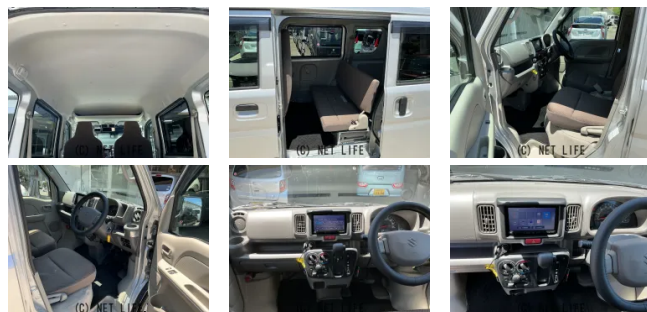

SDナビ・CD・DVD・Bluetooth・バックカメラ・ETC・ドライブレコーダー・衝突軽減ブレーキ・横滑り防止装置・車線逸脱警報・パワーウィンドウ・ドアバイザー・プライバシーガラス・キーレス

0円からレンタカーが
25,000円~ 35,000円~

1日 3,200円~
1週間 10,000円~
1か月 25,000円~

ダイドーレンタカー

TEL: 098-840-1111

車名	スズキ エブリイ 660 PC ハイルーフ		
本体価格(消費税込) 支払総額(税込)	58万円 (60万円)		
年式	2021年 (R3)		
走行距離	12.8万 km		
保証	保証付・1ヶ月・1千km		
法定整備	法定整備含		
色	シルキーシルバーメタリック		
車検	検R9/1	修復歴	無
リサイクル	リ済込	駆動方式	2WD
燃料	ガソリン	ミッション	4ATインパネ
ハンドル	右	乗車定員	4名
ドア	5D	車台番号	942

装備・内装・外装・安全装備

パワーステアリング・パワーウィンドウ・エアコン・ETC・プライバシーガラス・キーレス・ドライブレコーダー・ナビ(SDナビ他)・カメラ(バック)・ABS・横滑り防止装置・衝突被害軽減ブレーキ・エアバック(運転席/助手席)・

装備備考

●パワーステアリング●パワーウィンドウ●エアコン●キーレス●
ABS●運転席エアバッグ●助手席エアバッグ●商用車・バン●E
TC●プライバシーガラス ●ドライブレコーダー●横滑り防止装...