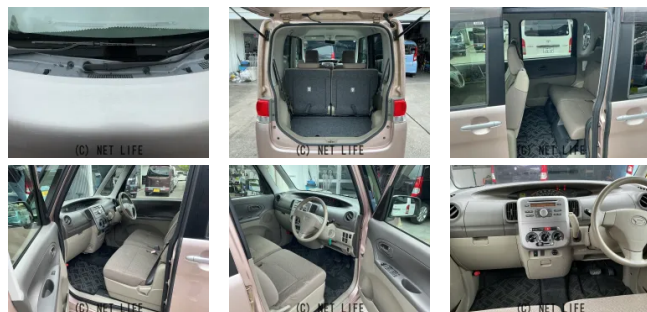

レンタカーとして使用していた為、軽い修復歴が有ります！

レンタカーの0円保証
 レンタカーなら0円保証です。
 25,000円〜 35,000円〜
 40,000円〜 35,000円〜
 1日3,200円〜
 1週間10,000円〜
 1か月25,000円〜
ダイドーレンタカー
 TEL: 098-840-1111
 是非お問い合わせください

車名	ダイハツ タント 660 L		
本体価格(消費税込) 支払総額(税込)	26万円 (28万円)		
年式	2012年 (H24)		
走行距離	8.4万 km		
保証	保証付・1ヶ月・1千km		
法定整備	法定整備含		
色	ライトローズメタリック		
車検	車検整備付	修復歴	有
リサイクル	リ済込	駆動方式	2WD
燃料	ガソリン	ミッション	4ATインパネ
ハンドル	右	乗車定員	4名
ドア	5D	車台番号	681

装備・内装・外装・安全装備

パワーステアリング・パワーウィンドウ・エアコン・プライバシーガラス・
 電格ミラー・キーレス・ベンチシート・ABS・アイドリングストップ・
 エアバック(運転席/助手席)・

装備備考

●パワーステアリング●パワーウィンドウ●エアコン●キーレス●
 ABS●運転席エアバッグ●助手席エアバッグ●CD●プライバシー
 ガラス ●電格ミラー●アイドリングストップ●ラジオ●ベンチ...