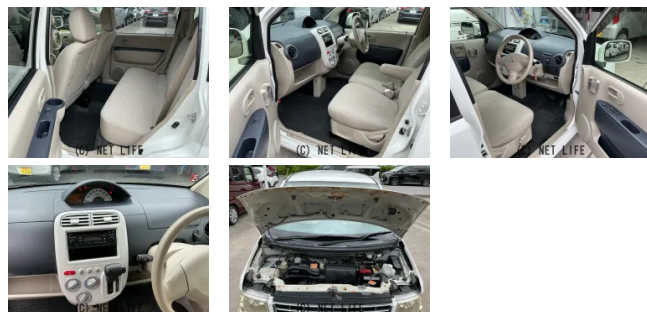

レンタカーとして使用していた為、軽い修復歴が有ります！

1日 3,200円~  
1週間 10,000円~  
1か月 25,000円~

ダイドーレンタカー

TEL: 098-840-1111

車名	三菱 eKワゴン 660 M		
本体価格(消費税込) 支払総額(税込)	21万円 (23万円)		
年式	2012年 (H24)		
走行距離	7.7万 km		
保証	保証付・1ヶ月・1千km		
法定整備	法定整備含		
色	ホワイトソリッド		
車検	検R9/4	修復歴	有
リサイクル	リ済込	駆動方式	2WD
燃料	ガソリン	ミッション	3ATインパネ
ハンドル	右	乗車定員	4名
ドア	5D	車台番号	657

**装備・内装・外装・安全装備**

パワーステアリング・パワーウィンドウ・エアコン・プライバシーガラス・  
電格ミラー・ナビ(HDDナビ)・ベンチシート・エアバック(運転席/助手席)・

**装備備考**

●パワーステアリング●パワーウィンドウ●エアコン●運転席エア  
バッグ●助手席エアバッグ●CD●HDD ナビ●プライバシーガ  
ラス ●電格ミラー●ラジオ●ベンチシート

ダイドー自動車のお問い合わせ