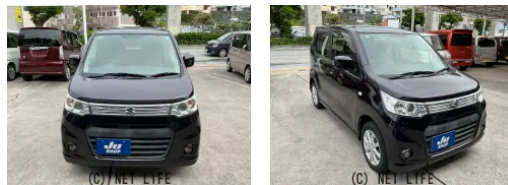

SDナビ・フルセグTV・CD・DVD・Bluetooth・ETC・オートエアコン・アイドリングストップ・ドアバイザー・プライバシーガラス・スマートキー・プッシュスタート

レンタカーなら0円です。  
25,000円~ 35,000円~

1日 3,200円~  
1週間 10,000円~  
1か月 25,000円~

ダイドーレンタカー

TEL: 098-840-1111

車名	スズキ ワゴンR 660 スティングレー X		
本体価格(消費税込) 支払総額(税込)	35万円 (40万円)		
年式	2013年 (H25)		
走行距離	10.1万 km		
保証	保証付・1ヶ月・1千km		
法定整備	法定整備含		
色	ミステリアスバイオレットパール		
車検	車検整備付	修復歴	無
リサイクル	リ済込	駆動方式	2WD
燃料	ガソリン	ミッション	CVTインパネ
ハンドル	右	乗車定員	4名
ドア	5D	車台番号	185