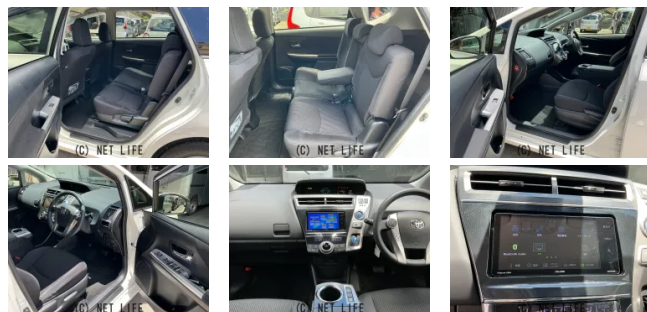

2年保証・SDナビ・フルセグTV・CD・DVD・Bluetooth・バックカメラ
 ラ・ビルトインETC・オートエアコン・ステアリングスイッチ・クルーズコントロール
 ・ドアバイザー・プライバシーガラス・プッシュスタート

車名	トヨタ プリウスα 1.8 S		
本体価格(消費税込) 支払総額(税込)	188万円 (198万円)		
年式	2020年 (R2)		
走行距離	6.8万 km		
保証	保証付・24ヶ月・30千km		
法定整備	法定整備含		
色	スーパーホワイトII		
車検	車検整備付	修復歴	無
リサイクル	リ済込	駆動方式	2WD
燃料	ハイブリッド	ミッション	CVTインパネ
ハンドル	右	乗車定員	5名
ドア	5D	車台番号	238

装備・内装・外装・安全装備

パワーステアリング・パワーウィンドウ・エアコン・プライバシーガラス・
 電格ミラー・キーレス・スマートキー・プッシュスタート・集中ドアロック・
 TV(フルセグ)・ナビ(HDDナビ)・カメラ(バック)・ABS・
 エアバック(運転席/助手席/サイド)・

装備備考

- パワーステアリング●パワーウィンドウ●エアコン●キーレス●
- ABS●運転席エアバッグ●助手席エアバッグ●サイドエアバッグ
- CD●バックカメラ●HDDナビ●プライバシーガラス ●電...