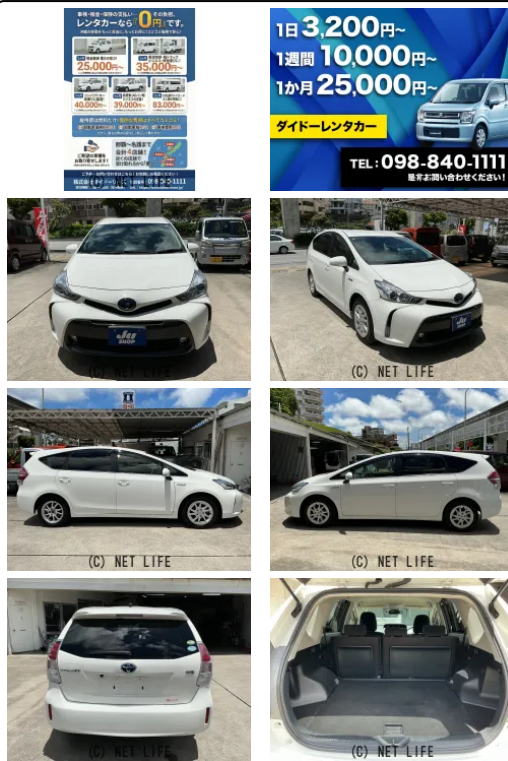

2年保証・SDナビ・フルセグTV・CD・DVD・Bluetooth・バックカメラ
 ラ・ビルトインETC・オートエアコン・ステアリングスイッチ・クルーズコントロール
 ・ドアバイザー・プライバシーガラス・プッシュスタート

車名	トヨタ プリウスα 1.8 S		
本体価格(消費税込) 支払総額(税込)	188万円 (198万円)		
年式	2020年 (R2)		
走行距離	6.8万 km		
保証	保証付・24ヶ月・30千km		
法定整備	法定整備含		
色	スーパーホワイトII		
車検	車検整備付	修復歴	無
リサイクル	リ済込	駆動方式	2WD
燃料	ハイブリッド	ミッション	CVTインパネ
ハンドル	右	乗車定員	5名
ドア	5D	車台番号	238