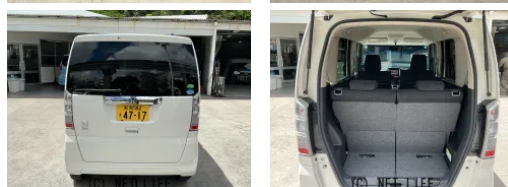

メモリーナビ・フルセグTV・CD・DVD・Bluetooth・バックカメラ・ETC・アイドリングストップ・オートエアコン・両側電動スライドドア・横滑り防止装置・ドアバイザー・プッシュスタート

レンタカーなら0円です。  
 25,000円~ 35,000円~  
 1日 3,200円~  
 1週間 10,000円~  
 1か月 25,000円~  
 ダイドーレンタカー  
 TEL: 098-840-1111  
 是非お問い合わせください

車名	<b>ホンダ N-BOX 660 G SSパッケージ</b>		
本体価格(消費税込) 支払総額(税込)	<b>60万円 (62万円)</b>		
年式	2017年 (H29)		
走行距離	9.9万 km		
保証	保証付・3ヶ月・3千km		
法定整備	法定整備含		
色	プレミアムホワイト・パール		
車検	検R10/1	修復歴	無
リサイクル	リ済込	駆動方式	2WD
燃料	ガソリン	ミッション	CVTインパネ
ハンドル	右	乗車定員	4名
ドア	5D	車台番号	113