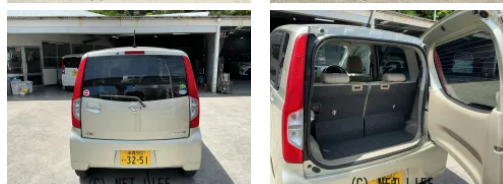

## レンタアップ車

レンタカーなら0円です。  
 レンタカーなら0円です。  
 25,000円〜 35,000円〜  
 40,000円〜 35,000円〜  
 1日 3,200円〜  
 1週間 10,000円〜  
 1か月 25,000円〜  
**ダイドーレンタカー**  
 TEL: 098-840-1111  
 随分お問い合わせください

車名	<b>ダイハツ ムーヴ 660 L SA</b>		
本体価格(消費税込) 支払総額(税込)	<b>27万円 (32万円)</b>		
年式	2013年 (H25)		
走行距離	9.0万 km		
保証	保証付・3ヶ月・3千km		
法定整備	法定整備含		
色	シャンパンゴールドメタリックII		
車検	車検整備付	修復歴	有
リサイクル	リ済込	駆動方式	2WD
燃料	ガソリン	ミッション	CVTインパネ
ハンドル	右	乗車定員	4名
ドア	5D	車台番号	118