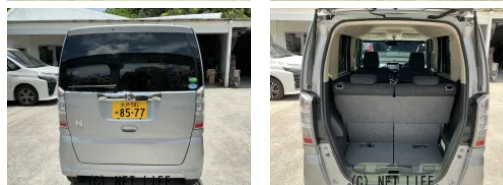

SDナビ・フルセグTV・CD・DVD・バックカメラ・ETC・ドライブレコーダー  
 ・オートエアコン・アイドリングストップ・片側電動スライドドア・横滑り防止装置・  
 ドアバイザー・プッシュスタート

レンタカーから0円です。  
 25,000円～ 35,000円～  
 1日 3,200円～  
 1週間 10,000円～  
 1か月 25,000円～  
 ダイドーレンタカー  
 TEL: 098-840-1111  
 是非お問い合わせください

車名	<b>ホンダ N-BOX 660 G Lパッケージ</b>		
本体価格(消費税込) 支払総額(税込)	<b>58万円 (60万円)</b>		
年式	2016年 (H28)		
走行距離	9.3万 km		
保証	保証付・3ヶ月・3千km		
法定整備	法定整備含		
色	アラバスターシルバー・メタリック		
車検	検R9/9	修復歴	無
リサイクル	リ済込	駆動方式	2WD
燃料	ガソリン	ミッション	CVTインパネ
ハンドル	右	乗車定員	4名
ドア	5D	車台番号	294