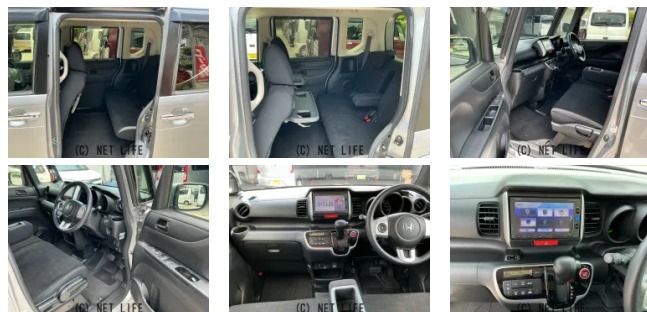

SDナビ・フルセグTV・CD・DVD・バックカメラ・ETC・ドライブレコーダー  
 ・オートエアコン・アイドリングストップ・片側電動スライドドア・横滑り防止装置・  
 ドアバイザー・プッシュスタート

レンタカーから0円です。  
 25,000円～ 35,000円～  
 1日 3,200円～  
 1週間 10,000円～  
 1か月 25,000円～  
 ダイドーレンタカー  
 TEL: 098-840-1111  
 是非お問い合わせください

車名	<b>ホンダ N-BOX 660 G Lパッケージ</b>		
本体価格(消費税込) 支払総額(税込)	<b>58万円 (60万円)</b>		
年式	2016年 (H28)		
走行距離	9.3万 km		
保証	保証付・3ヶ月・3千km		
法定整備	法定整備含		
色	アラバスターシルバー・メタリック		
車検	検R9/9	修復歴	無
リサイクル	リ済込	駆動方式	2WD
燃料	ガソリン	ミッション	CVTインパネ
ハンドル	右	乗車定員	4名
ドア	5D	車台番号	294