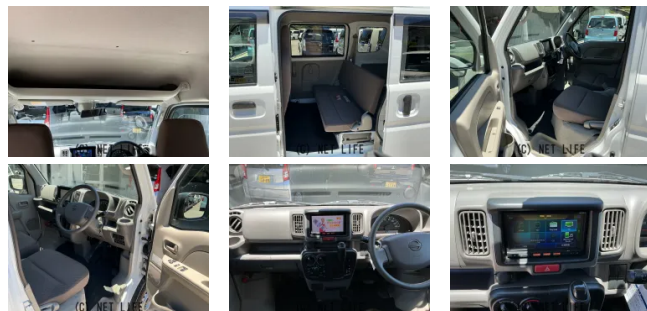

2nd発進 SDナビ・フルセグTV・CD・DVD・Bluetooth・バックカメラ・ETC・ドライブレコーダー・衝突軽減ブレーキ・横滑り防止装置・電動格納ミラー・パワーウィンドウ・ドアバイザー・キーレス

レンタカーなら0円です。
25,000円〜 35,000円〜

1日 3,200円〜
1週間 10,000円〜
1か月 25,000円〜

ダイドーレンタカー

TEL: 098-840-1111

車名	日産 NV100クリッパー 660 DX GL エマージ エンシーブレーキ パッケージ...		
本体価格(消費税込) 支払総額(税込)	57万円 (62万円)		
年式	2019年 (R1)		
走行距離	12.7万 km		
保証	保証付・3ヶ月・3千km		
法定整備	法定整備含		
色	スペリアホワイト		
車検	車検整備付	修復歴	無
リサイクル	リ済込	駆動方式	2WD
燃料	ガソリン	ミッション	MTモード付5ATイン...
ハンドル	右	乗車定員	4名
ドア	5D	車台番号	322

装備・内装・外装・安全装備

パワーステアリング・パワーウィンドウ・エアコン・ETC・プライバシーガラス・電格ミラー・キーレス・集中ドアロック・TV(フルセグ)・カメラ(バック)・ABS・横滑り防止装置・衝突被害軽減ブレーキ・エアバック(運転席/助手席)・

装備備考

- パワーステアリング●パワーウィンドウ●エアコン●キーレス●
- ABS●運転席エアバッグ●助手席エアバッグ●商用車・バン●C
- D●ETC●プライバシーガラス ●電格ミラー●集中ドアロック...