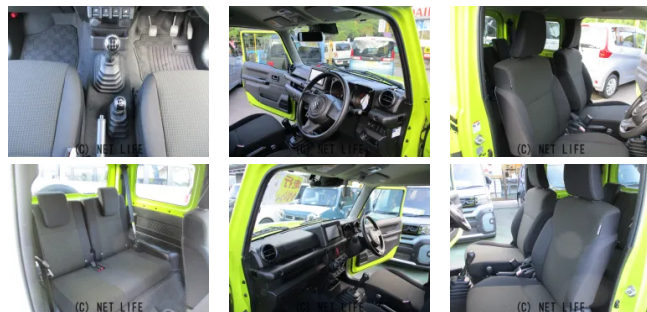

●全車修復歴無しの安心車両!!店舗在庫要チェック(*^_^*)

車名	スズキ ジムニー 660 XL スズキ セーフ ティ サポート 装着車 4W...		
本体価格(消費税込) 支払総額(税込)	204万円 (209万円)		
年式	2018年 (H30)		
走行距離	0.6万 km		
保証	保証無		
法定整備	法定整備含		
色	イエロー		
車検	車検整備付	修復歴	無
リサイクル	リ済込	駆動方式	4WD
燃料	ガソリン	ミッション	5MTフロア
ハンドル	右	乗車定員	4名
ドア	3D	車台番号	834

装備・内装・外装・安全装備

パワーステアリング・パワーウィンドウ・エアコン・オートライト・ Fogランプ・
プライバシーガラス・電格ミラー・キーレス・スマートキー・プッシュスタート・
集中ドアロック・盗難防止装置・ドライブレコーダー・TV(フルセグ)・ナビ(SD
ナビ他)・フルフラットシート・シートヒーター・ABS・横滑り防止装置・
衝突被害軽減ブレーキ・衝突安全ボディ・
エアバック(運転席/助手席/サイド/カーテン)・

装備備考

- パワーステアリング●パワーウィンドウ●エアコン●キーレス●
- ABS●運転席エアバッグ●助手席エアバッグ●サイドエアバッグ
- Fogランプ●プライバシーガラス ●電格ミラー●スマートキ...

(有)アズマックス GC西原店のお問い合わせ

098-882-8350 / 080-8396-4321

※お問合せの際は、「クロスロード」を見た！とお伝えください。

更新日 12月05日 17:42

<https://www.o-cross.net/car/suzuki/S010/002147-1251205-N0001/>