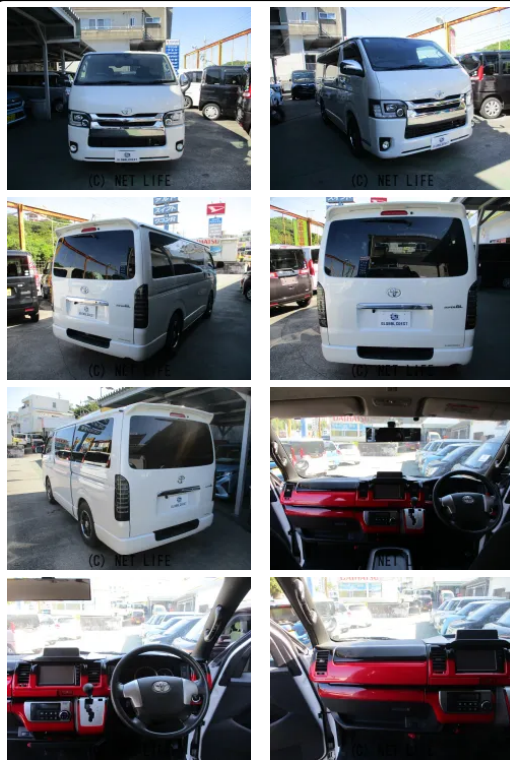

●全車修復歴無しの安心車両!!店舗在庫要チェック(\*^\_^\*)

車名	トヨタ レジアスエース ロングスーパーGL		
本体価格(消費税込) 支払総額(税込)	209万円 (219万円)		
年式	2014年 (H26)		
走行距離	27.4万 km		
保証	保証無		
法定整備	法定整備含		
色	パールホワイト		
車検	車検整備付	修復歴	無
リサイクル	リ済込	駆動方式	2WD
燃料	軽油	ミッション	
ハンドル	右	乗車定員	5名
ドア	5D	車台番号	533

**装備・内装・外装・安全装備**

パワーステアリング・パワーウィンドウ・エアコン・オートライト・LEDライト・ETC・フォグランプ・プライバシーガラス・電格ミラー・キーレス・スマートキー・プッシュスタート・集中ドアロック・カメラ(バック)・アルミホイール(15)・ABS・エアバック(運転席)・

**装備備考**

●パワーステアリング●パワーウィンドウ●エアコン●キーレス●ABS●運転席エアバッグ●商用車・バン●CD●バックカメラ●LEDライト●フォグランプ●ETC●プライバシーガラス●...