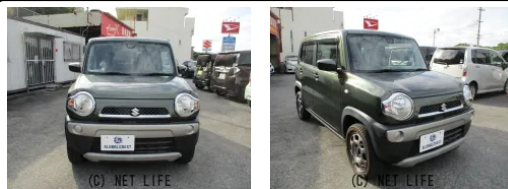

●全車修復歴無しの安心車両!!店舗在庫要チェック(*^_^*)

車名	スズキ ハスラー 660 G		
本体価格(消費税込) 支払総額(税込)	94万円 (99万円)		
年式	2018年 (H30)		
走行距離	8.0万 km		
保証	保証付・3ヶ月・3千km		
法定整備	法定整備含		
色	グリーン		
車検	車検整備付	修復歴	無
リサイクル	リ済込	駆動方式	2WD
燃料	ハイブリッド	ミッション	CVTインパネ
ハンドル	右	乗車定員	4名
ドア	5D	車台番号	689