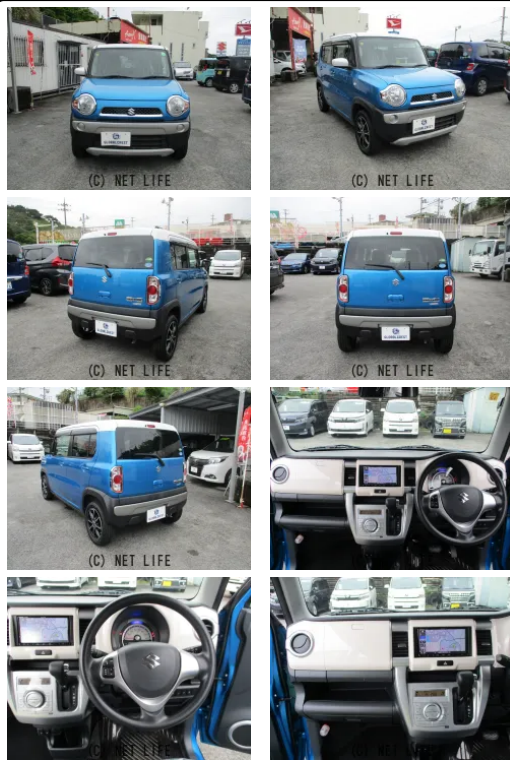

●全車修復歴無しの安心車両!!店舗在庫要チェック(\*^\_^\*)

車名	スズキ ハスラー 660 G		
本体価格(消費税込) 支払総額(税込)	<b>104万円 (109万円)</b>		
年式	2018年 (H30)		
走行距離	7.0万 km		
保証	保証付・24ヶ月・30千km		
法定整備	法定整備含		
色	ブルーII		
車検	車検整備付	修復歴	無
リサイクル	リ済込	駆動方式	2WD
燃料	ハイブリッド	ミッション	CVTインパネ
ハンドル	右	乗車定員	4名
ドア	5D	車台番号	388

**装備・内装・外装・安全装備**

パワーステアリング・パワーウィンドウ・エアコン・プライバシーガラス・  
電格ミラー・キーレス・スマートキー・プッシュスタート・集中ドアロック・  
盗難防止装置・TV(フルセグ)・ナビ(SD ナビ他)・フルフラットシート・ベンチシート  
・シートヒーター・カメラ(バック)・ABS・横滑り防止装置・衝突被害軽減ブレーキ  
・衝突安全ボディ・アイドリングストップ・エアバック(運転席/助手席)・