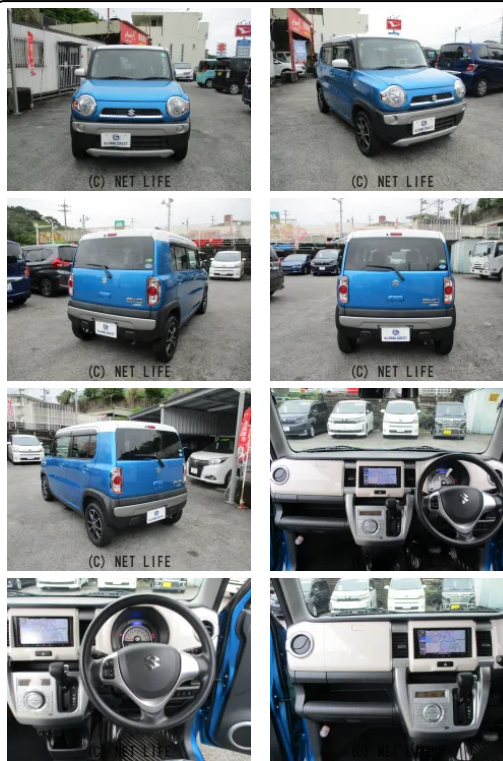

●全車修復歴無しの安心車両!!店舗在庫要チェック(*^_^*)

車名	スズキ ハスラー 660 G		
本体価格(消費税込) 支払総額(税込)	104万円 (109万円)		
年式	2018年 (H30)		
走行距離	7.0万 km		
保証	保証付・24ヶ月・30千km		
法定整備	法定整備含		
色	ブルーII		
車検	車検整備付	修復歴	無
リサイクル	リ済込	駆動方式	2WD
燃料	ハイブリッド	ミッション	CVTインパネ
ハンドル	右	乗車定員	4名
ドア	5D	車台番号	388

装備・内装・外装・安全装備

パワーステアリング・パワーウィンドウ・エアコン・プライバシーガラス・
電格ミラー・キーレス・スマートキー・プッシュスタート・集中ドアロック・
盗難防止装置・TV(フルセグ)・ナビ(SD ナビ他)・フルフラットシート・ベンチシート
・シートヒーター・カメラ(バック)・ABS・横滑り防止装置・衝突被害軽減ブレーキ
・衝突安全ボディ・アイドリングストップ・エアバック(運転席/助手席)・

装備備考

●パワーステアリング●パワーウィンドウ●エアコン●キーレス●
ABS●運転席エアバッグ●助手席エアバッグ●バックカメラ●プ
ライバシーガラス ●電格ミラー●スマートキー●プッシュスター...

(有)アズマックス GC西原店のお問い合わせ

098-882-8350 / 080-8396-4321

※お問合せの際は、「クロスロード」を見た！とお伝えください。

更新日 05月11日 14:35

<https://www.o-cross.net/car/suzuki/S050/002147-1260511-N0002/>