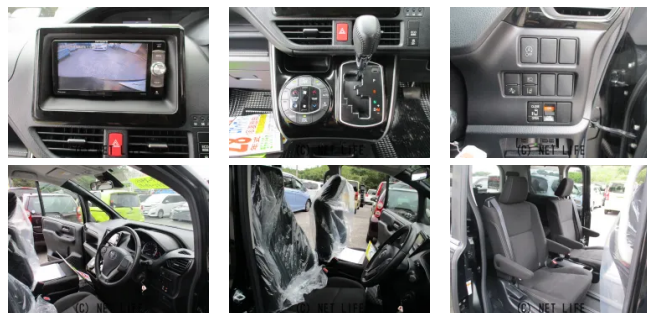

●全車修復歴無しの安心車両!!店舗在庫要チェック(*^_^*)

車名	トヨタ エスクエア 2.0 Xi		
本体価格(消費税込) 支払総額(税込)	169万円 (179万円)		
年式	2016年 (H28)		
走行距離	6.8万 km		
保証	保証付・3ヶ月・3千km		
法定整備	法定整備含		
色	ブラック		
車検	検R9/9	修復歴	無
リサイクル	リ済込	駆動方式	2WD
燃料	ガソリン	ミッション	MTモード付CVTインパネ
ハンドル	右	乗車定員	7名
ドア	5D	車台番号	065

装備・内装・外装・安全装備

パワーステアリング・パワーウィンドウ・エアコン・Wエアコン・オートライト・LEDライト・ETC・ウインカーミラー・フォグランプ・プライバシーガラス・電格ミラー・キーレス・集中ドアロック・TV(フルセグ)・ナビ(SDナビ他)・フルフラットシート・三列シート・ウォークスルー・シートリフター・カメラ(バック)・スライドドア(両側(片側のみ電動))・アルミホイール(15)・サンルーフ・ABS・横滑り防止装置・衝突被害軽減ブレーキ・衝突安全ボディ・アイドリングストップ・エアバック(運転席/助手席)・

装備備考

●パワーステアリング●パワーウィンドウ●エアコン●キーレス●ABS●運転席エアバッグ●助手席エアバッグ●CD●バックカメラ●サンルーフ●W エアコン●LED ライト●フォグランプ●...

(有)アズマックス GC西原店のお問い合わせ

098-882-8350 / 080-8396-4321

※お問合せの際は、「クロスロード」を見た!とお伝えください。

更新日 06月09日 16:59

<https://www.o-cross.net/car/toyota/S234/002147-1260609-N0001/>

(有)アズマックス GC西原店

沖縄県西原町上原2-29-8

営業時間: 10:00~19:00

定休日: 毎週水曜日・GW・年末年始がお休みとなります。