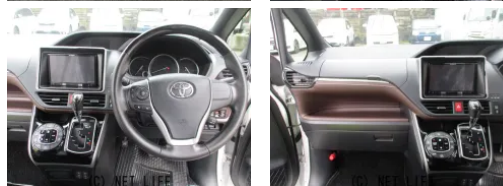

●全車修復歴無しの安心車両!!店舗在庫要チェック(*^_^*)

(有)アズマックス GC西原店のお問い合わせ

098-882-8350 / 080-8396-4321

※お問合せの際は、「クロスロード」を見た!とお伝えください。

更新日 06月14日 16:22

<https://www.o-cross.net/car/toyota/S234/002147-1260614-N0003/>

(有)アズマックス GC西原店

沖縄県西原町上原2-29-8

営業時間: 10:00~19:00

定休日: 毎週水曜日・GW・年末年始がお休みとなります。

車名	トヨタ エスクエア 2.0 Gi		
本体価格(消費税込) 支払総額(税込)	179万円 (189万円)		
年式	2016年 (H28)		
走行距離	7.7万 km		
保証	保証付・3ヶ月・3千km		
法定整備	法定整備含		
色	ホワイトパールクリスタルシャイン		
車検	車検整備付	修復歴	無
リサイクル	リ済込	駆動方式	2WD
燃料	ガソリン	ミッション	MTモード付CVTイン
ハンドル	右	乗車定員	7名
ドア	5D	車台番号	990

装備・内装・外装・安全装備

パワーステアリング・パワーウィンドウ・エアコン・Wエアコン・オートライト・LEDライト・ETC・ウinkerミラー・フォグランプ・プライバシーガラス・電格ミラー・キーレス・スマートキー・プッシュスタート・集中ドアロック・盗難防止装置・TV(フルセグ)・ナビ(SDナビ他)・フルフラットシート・三列シート・ウォークスルー・シートリフター・カメラ(バック)・スライドドア(両側電動)・アルミホイール(15)・サンルーフ・ABS・横滑り防止装置・衝突被害軽減ブレーキ・衝突安全ボディ・クルーズコントロール・アイドリングストップ・エアバック(運転席/助手席/サイド)・

装備備考

- ●パワーステアリング●パワーウィンドウ●エアコン●キーレス●
- ABS●運転席エアバッグ●助手席エアバッグ●サイドエアバッグ
- ●CD●バックカメラ●サンルーフ●Wエアコン●LED ライ...