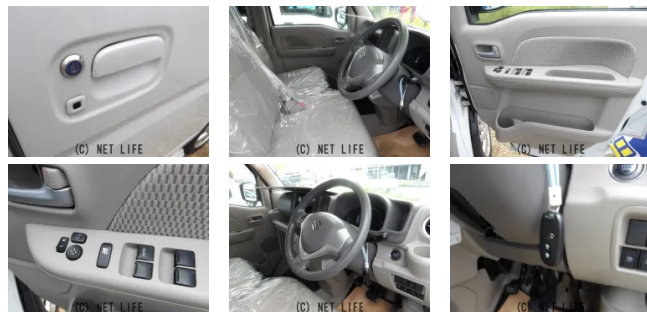

★「クロスロードを見た!」とお伝えください★

車名	スズキ エブリイワゴン 660 PZターボ		
本体価格(消費税込) 支払総額(税込)	84万円 (89万円)		
年式	2016年 (H28)		
走行距離	7.8万 km		
保証	保証付・24ヶ月・30千km		
法定整備	法定整備含		
色	パールホワイト		
車検	車検整備付	修復歴	有
リサイクル	リ済込	駆動方式	2WD
燃料	ガソリン	ミッション	4ATインパネ
ハンドル	右	乗車定員	4名
ドア	5D	車台番号	505

装備・内装・外装・安全装備

パワーステアリング・パワーウィンドウ・エアコン・スマートキー・
スライドドア(片側電動)・ABS・エアバック(運転席/助手席)・

装備備考

●パワーステアリング●パワーウィンドウ●エアコン●ABS●運
転席エアバッグ●助手席エアバッグ●スマートキー●CD●片側電
動スライドドア

喜納モータース読谷支店のお問い合わせ

098-982-8686

※お問合せの際は、「クロスロード」を見た!とお伝えください。