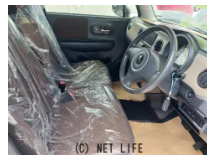

★「クロスロードを見た!」とお伝えください★

車名	スズキ アルトラパン 660 XL		
本体価格(消費税込) 支払総額(税込)	44万円 (49万円)		
年式	2014年 (H26)		
走行距離	4.7万 km		
保証	保証付・24ヶ月・30千km		
法定整備	法定整備含		
色	シャンパンピンクパールメタリック		
車検	検R10/1	修復歴	有
リサイクル	リ済込	駆動方式	2WD
燃料	ガソリン	ミッション	CVTインパネ
ハンドル	右	乗車定員	4名
ドア	5D	車台番号	684

装備・内装・外装・安全装備

パワーステアリング・パワーウィンドウ・エアコン・電格ミラー・スマートキー・アルミホイール(14)・ABS・アイドリングストップ・エアバック(運転席/助手席)・

装備備考

●パワーステアリング●パワーウィンドウ●エアコン●ABS●運転席エアバッグ●助手席エアバッグ●CD●電格ミラー●スマートキー●アイドリングストップ●BT接続●純正アルミホイール14...

喜納モータース読谷支店のお問い合わせ