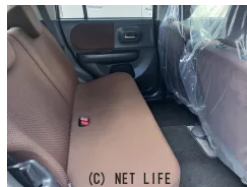

★「クロスロードを見た!」とお伝えください★

車名	スズキ アルトラパン 660 XL		
本体価格(消費税込) 支払総額(税込)	44万円 (49万円)		
年式	2014年 (H26)		
走行距離	4.7万 km		
保証	保証付・24ヶ月・30千km		
法定整備	法定整備含		
色	シャンパンピンクパールメタリック		
車検	検R10/1	修復歴	有
リサイクル	リ済込	駆動方式	2WD
燃料	ガソリン	ミッション	CVTインパネ
ハンドル	右	乗車定員	4名
ドア	5D	車台番号	684

装備・内装・外装・安全装備

パワーステアリング・パワーウィンドウ・エアコン・電格ミラー・スマートキー・アルミホイール(14)・ABS・アイドリングストップ・エアバック(運転席/助手席)・

装備備考

●パワーステアリング●パワーウィンドウ●エアコン●ABS●運転席エアバッグ●助手席エアバッグ●CD●電格ミラー●スマートキー●アイドリングストップ●BT接続●純正アルミホイール14...

喜納モータース読谷支店のお問い合わせ