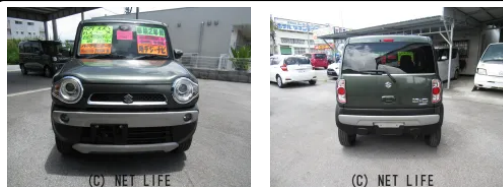

●★「クロスロードを見た!」とお伝えください★

車名	スズキ ハスラー 660 X		
本体価格(消費税込) 支払総額(税込)	64万円 (69万円)		
年式	2015年 (H27)		
走行距離	6.9万 km		
保証	保証付・24ヶ月・30千km		
法定整備	法定整備含		
色	クールカーキパールメタリック		
車検	車検整備付	修復歴	有
リサイクル	リ済込	駆動方式	2WD
燃料	ハイブリッド	ミッション	CVTインパネ
ハンドル	右	乗車定員	4名
ドア	5D	車台番号	819