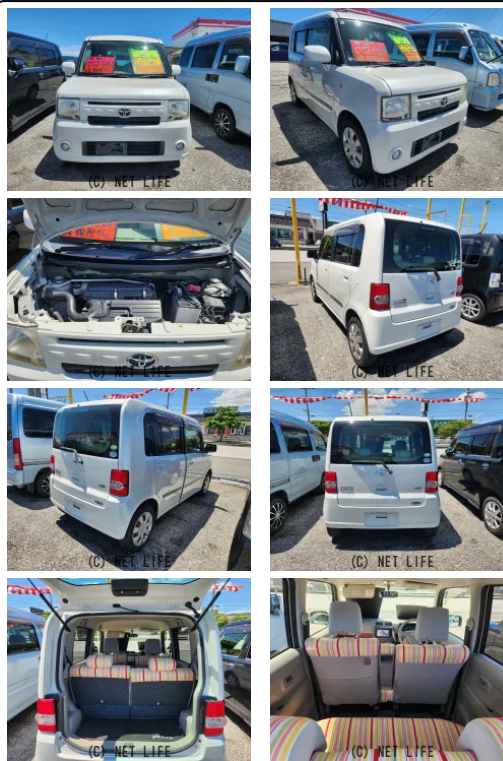

備考なし

車名	トヨタ ピクシススペース		
本体価格(消費税込) 支払総額(税込)	ASK (---)		
年式	2013年 (H25)		
走行距離	10万 km		
保証	保証付・3ヶ月・5千km		
法定整備	法定整備含		
色	パール		
車検	車検整備付	修復歴	無
リサイクル	リ済込	駆動方式	2WD
燃料	ガソリン	ミッション	
ハンドル	右	乗車定員	4名
ドア	5D	車台番号	220

装備・内装・外装・安全装備

パワーステアリング・パワーウィンドウ・エアコン・キーレス・TV(フルセグ)・ナビ(SD ナビ他)・ABS・エアバック(運転席/助手席)・

装備備考

- パワーステアリング●パワーウィンドウ●エアコン●キーレス●
- ABS●運転席エアバッグ●助手席エアバッグ●CD●DVD再生
- TV●BT接続●ミュージック接続可●SD ナビ他●フルセグ...

屋富祖自動車のお問い合わせ

098-974-8955