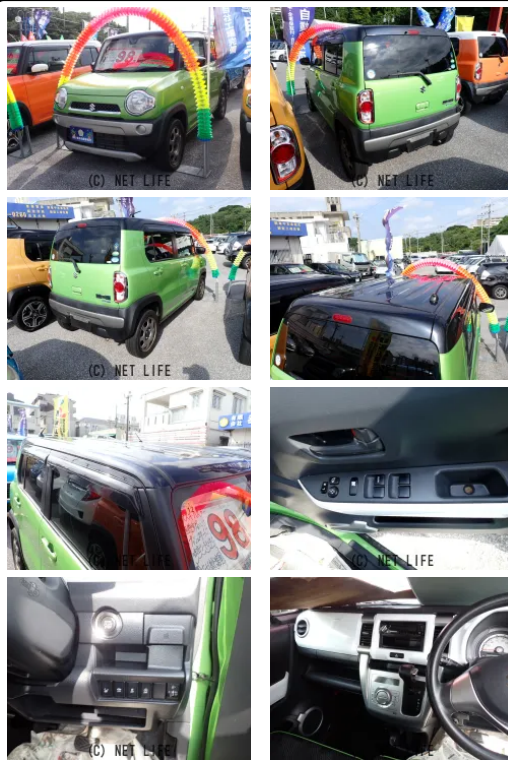

●西原町の幸洋自動車販売です。数ある中から当店の在庫を見て頂きまして誠にありがとうございます♪広い展示場では、人気の軽自動車から、1BOXやコンパクト、セダン等色々な車種が選べます♪

KOUYOU 幸洋自動車 特選中古車 責任販売★

車名	スズキ ハスラー 660 G		
本体価格(消費税込) 支払総額(税込)	83万円 (89万円)		
年式	2016年 (H28)		
走行距離	5.6万 km		
保証	保証付・24ヶ月・距離無制限		
法定整備	法定整備含		
色	ポジティブグリーンMブラック2トーンルー フ		
車検	車検整備付	修復歴	有
リサイクル	リ済込	駆動方式	2WD
燃料	ハイブリッド	ミッション	CVTインパネ
ハンドル	右	乗車定員	4名
ドア	5D	車台番号	755

装備・内装・外装・安全装備

パワーステアリング・パワーウィンドウ・エアコン・キーレス・スマートキー・
盗難防止装置・フルフラットシート・ベンチシート・シートヒーター・
カメラ(バック)・ABS・横滑り防止装置・衝突被害軽減ブレーキ・衝突安全ボディ・
アイドリングストップ・エアバック(運転席/助手席)・

装備備考

- 運転席エアバッグ●助手席エアバッグ●バックカメラ●ABS●
エアコン●パワーステアリング●パワーウィンドウ●盗難防止装置
●アイドリングストップ●CD●キーレス●スマートキー●ベンチ...