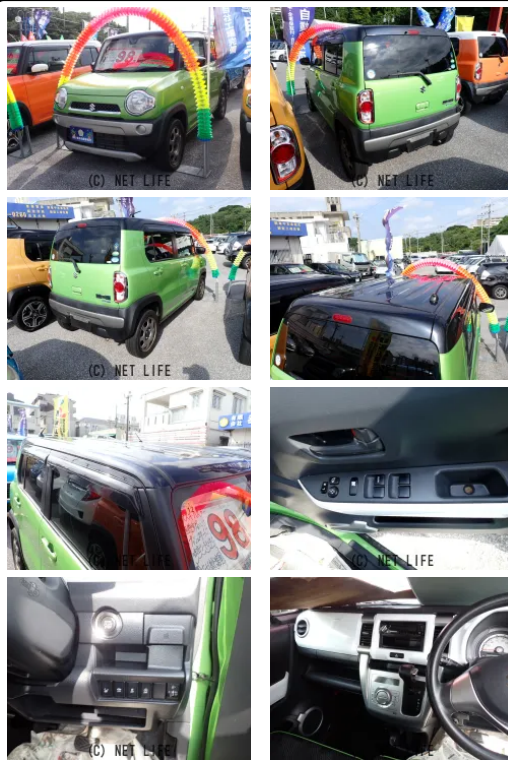

●西原町の幸洋自動車販売です。数ある中から当店の在庫を見て頂きまして誠にありがとうございます♪広い展示場では、人気の軽自動車から、1BOXやコンパクト、セダン等色々な車種が選べます♪

KOUYOU 幸洋自動車 特選中古車 責任販売

車名	スズキ ハスラー 660 G		
本体価格(消費税込) 支払総額(税込)	83万円 (89万円)		
年式	2016年 (H28)		
走行距離	5.6万 km		
保証	保証付・24ヶ月・距離無制限		
法定整備	法定整備含		
色	ポジティブグリーンMブラック2トーンルー フ		
車検	車検整備付	修復歴	有
リサイクル	リ済込	駆動方式	2WD
燃料	ハイブリッド	ミッション	CVTインパネ
ハンドル	右	乗車定員	4名
ドア	5D	車台番号	755

装備・内装・外装・安全装備

パワーステアリング・パワーウィンドウ・エアコン・キーレス・スマートキー・
盗難防止装置・フルフラットシート・ベンチシート・シートヒーター・
カメラ(バック)・ABS・横滑り防止装置・衝突被害軽減ブレーキ・衝突安全ボディ・
アイドリングストップ・エアバック(運転席/助手席)・

装備備考

- 運転席エアバッグ●助手席エアバッグ●バックカメラ●ABS●
エアコン●パワーステアリング●パワーウィンドウ●盗難防止装置
●アイドリングストップ●CD●キーレス●スマートキー●ベンチ...