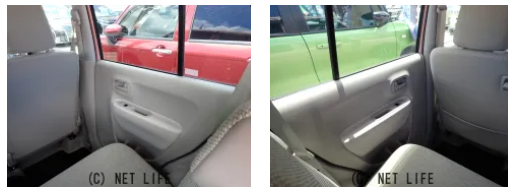

●西原町の幸洋自動車販売です。数ある中から当店の在庫を見て頂きまして誠にありがとうございます♪広い展示場では、人気の軽自動車から、1BOXやコンパクト、セダン等色々な車種が選べます♪見て納得♪乗って納得の一台♪を一緒にお探しいたします。

(有) 幸洋自動車販売のお問い合わせ

098-945-0260

※お問合せの際は、「クロスロード」を見た！とお伝えください。

更新日 07月08日 11:37

<https://www.o-cross.net/car/suzuki/S002/002158-1260708-N0002/>

車名	スズキ アルトラパン 660 G		
本体価格(消費税込) 支払総額(税込)	95万円 (99万円)		
年式	2020年 (R2)		
走行距離	5.6万 km		
保証	保証付・24ヶ月・距離無制限		
法定整備	法定整備含		
色	コフレピンクパールメタリック		
車検	検R9/2	修復歴	無
リサイクル	リ済込	駆動方式	2WD
燃料	ガソリン	ミッション	CVTインパネ
ハンドル	右	乗車定員	4名
ドア	5D	車台番号	522