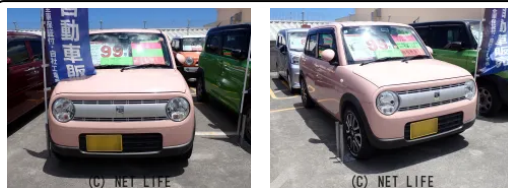

●西原町の幸洋自動車販売です。数ある中から当店の在庫を見て頂きまして誠にありがとうございます♪広い展示場では、人気の軽自動車から、1BOXやコンパクト、セダン等色々な車種が選べます♪見て納得♪乗って納得の一台♪を一緒にお探しいたします。

(有) 幸洋自動車販売のお問い合わせ

098-945-0260

※お問合せの際は、「クロスロード」を見た！とお伝えください。

更新日 07月08日 11:37

<https://www.o-cross.net/car/suzuki/S002/002158-1260708-N0002/>

車名	スズキ アルトラパン 660 G		
本体価格(消費税込) 支払総額(税込)	95万円 (99万円)		
年式	2020年 (R2)		
走行距離	5.6万 km		
保証	保証付・24ヶ月・距離無制限		
法定整備	法定整備含		
色	コフレピンクパールメタリック		
車検	検R9/2	修復歴	無
リサイクル	リ済込	駆動方式	2WD
燃料	ガソリン	ミッション	CVTインパネ
ハンドル	右	乗車定員	4名
ドア	5D	車台番号	522