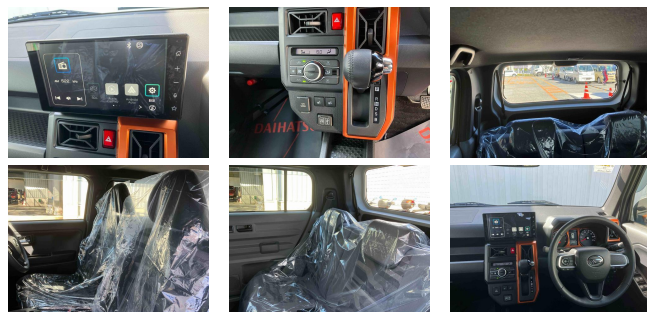

備考なし

車名	ダイハツ タフト 660G		
本体価格(消費税込) 支払総額(税込)	136万円 (140万円)		
年式	2020年 (R2)		
走行距離	2.7万 km		
保証	保証付・12ヶ月		
法定整備	法定整備含		
色	レイクブルーム		
車検	検R9/9	修復歴	無
リサイクル	リ済込	駆動方式	2WD
燃料	ガソリン	ミッション	CVTインパネ
ハンドル	右	乗車定員	4名
ドア	5D	車台番号	340

装備・内装・外装・安全装備

パワーステアリング・パワーウィンドウ・エアコン・LEDライト・キーレス・スマートキー・TV(フルセグ)・シートヒーター・カメラ(バック)・アルミホイール・サンルーフ・ABS・横滑り防止装置・衝突被害軽減ブレーキ・アイドリングストップ・エアバック(運転席/助手席/サイド)・

装備備考

琉球ダイハツ販売 中部店のお問い合わせ

098-939-7436

※お問合せの際は、「クロスロード」を見た！とお伝えください。