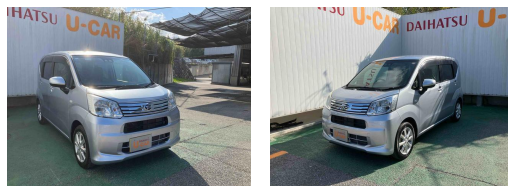

備考なし

車名	ダイハツ ムーヴ 660 X リミテッドII SAIII		
本体価格(消費税込) 支払総額(税込)	117万円 (120万円)		
年式	2020年 (R2)		
走行距離	3.6万 km		
保証	保証付・12ヶ月・距離無制限		
法定整備	法定整備含		
色	ブライツシルバーM		
車検	検R9/5	修復歴	無
リサイクル	リ済込	駆動方式	2WD
燃料	ガソリン	ミッション	CVTインパネ
ハンドル	右	乗車定員	4名
ドア	5D	車台番号	091