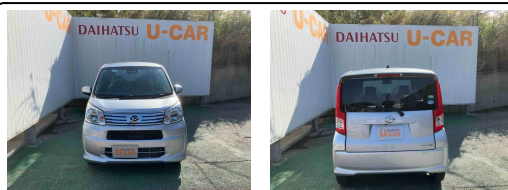

備考なし

車名	ダイハツ ムーヴ 660 X リミテッドII SAIII		
本体価格(消費税込) 支払総額(税込)	117万円 (120万円)		
年式	2020年 (R2)		
走行距離	3.6万 km		
保証	保証付・12ヶ月・距離無制限		
法定整備	法定整備含		
色	ブライツシルバーM		
車検	検R9/5	修復歴	無
リサイクル	リ済込	駆動方式	2WD
燃料	ガソリン	ミッション	CVTインパネ
ハンドル	右	乗車定員	4名
ドア	5D	車台番号	091