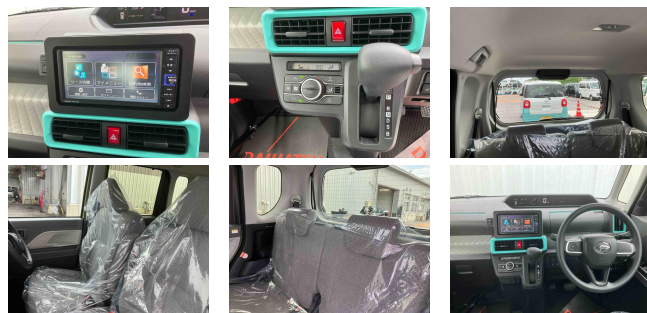

備考なし

| | | | |
|------------------------|--------------------------|-------|---------|
| 車名 | ダイハツ タント 660 X セレクション | | |
| 本体価格(消費税込) 支払総額(税込) | 117万円 (120万円) | | |
| 年式 | 2020年 (R2) | | |
| 走行距離 | 4.4万 km | | |
| 保証 | 保証付・12ヶ月・距離無制限 | | |
| 法定整備 | 法定整備含 | | |
| 色 | マスタードイエローマイカM | | |
| 車検 | 検R9/10 | 修復歴 | 無 |
| リサイクル | リ済込 | 駆動方式 | 2WD |
| 燃料 | ガソリン | ミッション | CVTインパネ |
| ハンドル | 右 | 乗車定員 | 4名 |
| ドア | 5D | 車台番号 | 256 |

装備・内装・外装・安全装備

パワーステアリング・パワーウィンドウ・エアコン・LEDライト・キーレス・スマートキー・TV(フルセグ)・ナビ(SDナビ他)・シートヒーター・カメラ(全周囲)・ABS・横滑り防止装置・衝突被害軽減ブレーキ・アイドリングストップ・エアバック(運転席/助手席/サイド)・

装備備考

琉球ダイハツ販売 中部店のお問い合わせ

098-939-7436

※お問合せの際は、「クロスロード」を見た！とお伝えください。